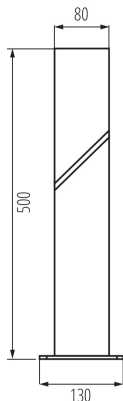

Źródło światła w komplecie: nie

Długość [mm]: 130

Szerokość [mm]: 130

Wysokość [mm]: 500

Napięcie znamionowe [V]: 220-240 AC

Częstotliwość znamionowa [Hz]: 50

Moc maksymalna [W]: max 10

Klasa ochronności przed porażeniem elektrycznym: I

Stopień IP: 44

DANE LOGISTYCZNE:

Jednostka miary: sztuka

Jak pakowane: 4

Ilość sztuk w opakowaniu pośrednim: 1

Ilość sztuk w opakowaniu zbiorczym: 4

Masa jednostkowa netto [g]: 1120

Gramatura [g]: 1415

Długość opakowania jednostkowego [cm]: 14

Szerokość opakowania jednostkowego [cm]: 14

36546 LAVEN 50 GR

Oprawa ogrodowa z wymiennym źródłem światła

Wysokość opakowania jednostkowego [cm]: 51

Waga kartonu [kg]: 5.66

Szerokość kartonu [cm]: 30.5

Wysokość kartonu [cm]: 31

Długość kartonu [cm]: 52.5

Objętość kartonu [m³]: 0.049639