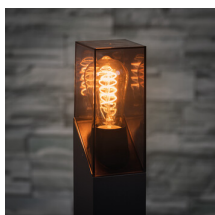

36546 LAVEN 50 GR

Oprawa ogrodowa z wymiennym źródłem światła

5905339365460

IP
44

unique
LIGHT
effect

Kanlux LAVEN to wyjątkowo eleganckie oświetlenie zewnętrzne. Te lampy ogrodowe to unikatowy design oparty na przydymionym kloszu połączonym z resztą oprawy ukośną liną. Ich unikalny styl podkreślą filamentowe źródła światła LED - zwłaszcza w ciepłej barwie. Kołnierz u podstawy słupków Kanlux LAVEN ułatwia zamocowanie lampy w podłożu. W rodzinie tych opraw do dyspozycji mamy: dwa słupki (50 i 80cm) oraz dwa kinkiety, z których jeden (SE) ma wbudowany czujnik ruchu i zmierzchu.

PARAMETRY PRODUKTU:

Kolor: grafitowy

Miejsce montażu: do nadbudowania na podłożu

Miejsce zastosowania: wewnątrz i na zewnątrz

Minimalna odległość od oświetlanego obiektu: 0,2m

RAL: 7016

Wymienne źródło światła: tak

Materiał klosza: PC

Źródło światła: LED

Trzonek: E27

Zakres temperatury otoczenia, na którą może być narażony wyrób [°C]: -20+35

Materiał obudowy: stop aluminium

Rodzaj przyłącza: kostka śrubowa

Zakres przekrojów stosowanych przewodów [mm²]: 0,5-1