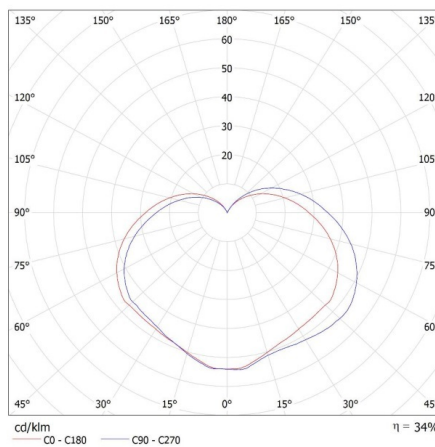

KANLUX S.A. (kat 36545) LAVEN 80 GR + IQ-LED / LDC (Polar)