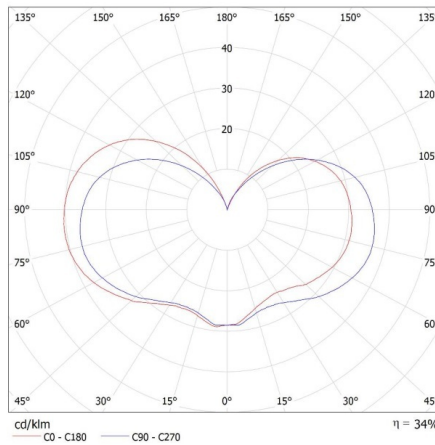

36545 LAVEN 80 GR

Oprawa ogrodowa z wymiennym źródłem światła

Masa jednostkowa netto [g]: 1620

Gramatura [g]: 2045

Długość opakowania jednostkowego [cm]: 14

Szerokość opakowania jednostkowego [cm]: 14

Wysokość opakowania jednostkowego [cm]: 81

Waga kartonu [kg]: 8.18

Szerokość kartonu [cm]: 30.5

Wysokość kartonu [cm]: 31

Długość kartonu [cm]: 82.5

Objętość kartonu [m³]: 0.078004

KANLUX S.A. (kat 36545) LAVEN 80 GR + XLED / LDC (Polar)