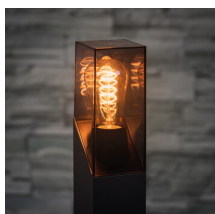

Oprawa ogrodowa z wymiennym źródłem światła

5905339365453

IP  
44

unique  
LIGHT  
effect

Kanlux LAVEN to wyjątkowo eleganckie oświetlenie zewnętrzne. Te lampy ogrodowe to unikatowy design oparty na przydymionym kloszu połączonym z resztą oprawy ukośną linią. Ich unikalny styl podkreślą filamentowe źródła światła LED - zwłaszcza w ciepłej barwie. Kołnierz u podstawy słupków Kanlux LAVEN ułatwia zamocowanie lampy w podłożu. W rodzinie tych opraw do dyspozycji mamy: dwa słupki (50 i 80cm) oraz dwa kinkiety, z których jeden (SE) ma wbudowany czujnik ruchu i zmierzchu.

### PARAMETRY PRODUKTU:

**Kolor:** grafitowy

**Miejsce montażu:** do nadbudowania na podłożu

**Miejsce zastosowania:** wewnątrz i na zewnątrz

**Minimalna odległość od oświetlanego obiektu:** 0,2m

**RAL:** 7016