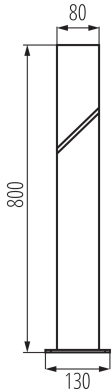

36545 LAVEN 80 GR

Oprawa ogrodowa z wymiennym źródłem światła