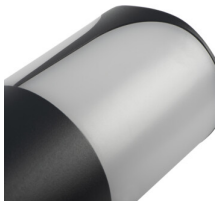

36542 PRESO 30 GR

Oprawa ogrodowa z wymiennym źródłem światła

5905339365422

IP
44

DESIGN
GN
unique

Kanlux PRESO to rodzina 4 opraw ogrodowych, wśród których znajdziemy trzy słupki o wysokościach od 30 do 80cm, a ich idealnym uzupełnieniem jest kinkiet. Dzięki specjalnej konstrukcji lampy świeca na boki, a nie do góry, co pozwala nam właściwie oświetlić pożądane miejsca. Profilowana konstrukcja klosza zapobiega utrzymywaniu się wody na powierzchni lampy. Cała seria lamp ogrodowych Kanlux PRESO dostosowana jest do wymiennych źródeł światła o trzonku E27, dlatego sami możemy wybrać odpowiednie natężenie i barwę światła.

PARAMETRY PRODUKTU:

Kolor: grafitowy

Miejsce montażu: do nadbudowania na podłożu

Miejsce zastosowania: wewnątrz i na zewnątrz

Minimalna odległość od oświetlanego obiektu : 0,5m

RAL: 7016

Wymienne źródło światła: tak

Materiał klosza: PC

Źródło światła: LED

Trzonek: E27

Zakres temperatury otoczenia, na którą może być narażony wyrób [°C]: -20+35

Materiał obudowy: stop aluminium

Rodzaj przyłącza: kostka śrubowa

Zakres przekrojów stosowanych przewodów [mm²]: 1,5