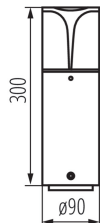

Źródło światła w komplecie: nie

Wysokość [mm]: 300

Średnica [mm]: 90

Napięcie znamionowe [V]: 220-240 AC

Częstotliwość znamionowa [Hz]: 50

Moc maksymalna [W]: max 10

Klasa ochronności przed porażeniem elektrycznym : I

Stopień IP: 44

DANE LOGISTYCZNE:

Jednostka miary: sztuka

Jak pakowane: 9

Ilość sztuk w opakowaniu pośrednim: 1

Ilość sztuk w opakowaniu zbiorczym : 9

Masa jednostkowa netto [g]: 756

Gramatura [g]: 884.44

Długość opakowania jednostkowego [cm]: 10

Szerokość opakowania jednostkowego [cm]: 10

36542 PRESO 30 GR

Oprawa ogrodowa z wymiennym źródłem światła

Wysokość opakowania jednostkowego [cm]: 31.5

Waga kartonu [kg]: 7.95996

Szerokość kartonu [cm]: 32

Wysokość kartonu [cm]: 32.5

Długość kartonu [cm]: 32.5

Objętość kartonu [m³]: 0.0338