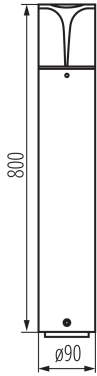

36540 PRESO 80 GR

Oprawa ogrodowa z wymiennym źródłem światła