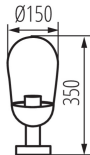

Długość opakowania jednostkowego [cm]: 16

Szerokość opakowania jednostkowego [cm]: 16

Wysokość opakowania jednostkowego [cm]: 37.2

Waga kartonu [kg]: 9.16002

Szerokość kartonu [cm]: 34

36534 LIEGO 37 B

Oprawa ogrodowa z wymiennym źródłem światła

Wysokość kartonu [cm]: 40

Długość kartonu [cm]: 49.5

Objętość kartonu [m³]: 0.06732