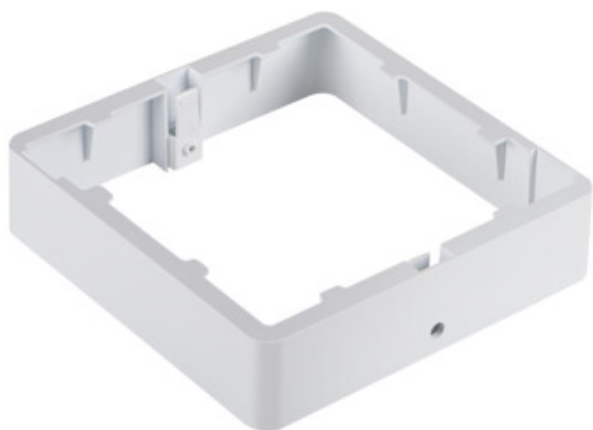

36523 TAVO FRAME DL 18W

Akcesorium oprawy typu downlight

5905339365231

Ramka Kanlux TAVO FRAME umożliwia natynkowy montaż paneli Kanlux TAVO LED w wersji 12W (TAVO FRAME DO 12W i TAVO FRAME DL 12W) i 18W (TAVO FRAME DO 18W i TAVO FRAME DL 18W). Szczelność paneli po montażu to IP20.

PARAMETRY PRODUKTU:

Kolor: biały

Miejsce montażu: do nadbudowania na suficie

Długość [mm]: 170

Szerokość [mm]: 170

Wysokość [mm]: 38

Materiał obudowy: tworzywo sztuczne

DANE LOGISTYCZNE: