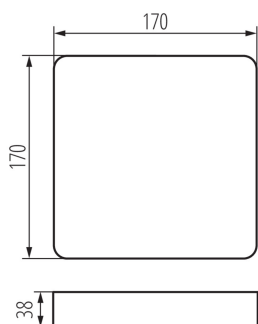

36523 TAVO FRAME DL 18W

Akcesorium oprawy typu downlight

5905339365231

Ramka Kanlux TAVO FRAME umożliwia natynkowy montaż paneli Kanlux TAVO LED w wersji 12W (TAVO FRAME DO 12W i TAVO FRAME DL 12W) i 18W (TAVO FRAME DO 18W i TAVO FRAME DL 18W). Szczelność paneli po montażu to IP20.

PARAMETRY PRODUKTU:

Kolor: biały

Miejsce montażu: do nadbudowania na suficie

Długość [mm]: 170

Szerokość [mm]: 170

Wysokość [mm]: 38

Materiał obudowy: tworzywo sztuczne

DANE LOGISTYCZNE:

Jednostka miary: sztuka

Jak pakowane: 60

Ilość sztuk w opakowaniu pośrednim: 1

Ilość sztuk w opakowaniu zbiorczym: 60

Masa jednostkowa netto [g]: 100

Gramatura [g]: 177

Długość opakowania jednostkowego [cm]: 4.7

Szerokość opakowania jednostkowego [cm]: 17.5

Wysokość opakowania jednostkowego [cm]: 17.5

Waga kartonu [kg]: 10.62

Szerokość kartonu [cm]: 51

Wysokość kartonu [cm]: 38

Długość kartonu [cm]: 55

Objętość kartonu [m³]: 0.10659