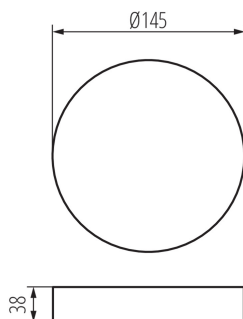

36520 TAVO FRAME DO 12W

Akcesorium oprawy typu downlight

5905339365200

Ramka Kanlux TAVO FRAME umożliwia natynkowy montaż paneli Kanlux TAVO LED w wersji 12W (TAVO FRAME DO 12W i TAVO FRAME DL 12W) i 18W (TAVO FRAME DO 18W i TAVO FRAME DL 18W). Szczelność paneli po montażu to IP20.

PARAMETRY PRODUKTU:

Kolor: biały

Miejsce montażu: do nadbudowania na suficie

Wysokość [mm]: 38

Średnica [mm]: 145

Materiał obudowy: tworzywo sztuczne

DANE LOGISTYCZNE:

Jednostka miary: sztuka

Jak pakowane: 60

Ilość sztuk w opakowaniu pośrednim: 1

Ilość sztuk w opakowaniu zbiorczym: 60

Masa jednostkowa netto [g]: 58

Gramatura [g]: 117.67

Długość opakowania jednostkowego [cm]: 4.2

Szerokość opakowania jednostkowego [cm]: 15

Wysokość opakowania jednostkowego [cm]: 15

Waga kartonu [kg]: 7.0602

Szerokość kartonu [cm]: 45

Wysokość kartonu [cm]: 33

Długość kartonu [cm]: 47

Objętość kartonu [m³]: 0.069795