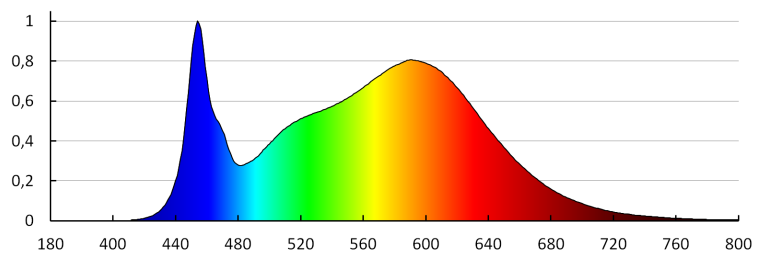

DANE LOGISTYCZNE:

Jednostka miary: sztuka

Jak pakowane: 40

Ilość sztuk w opakowaniu pośrednim: 1

Ilość sztuk w opakowaniu zbiorczym: 40

Masa jednostkowa netto [g]: 300

Gramatura [g]: 413

Długość opakowania jednostkowego [cm]: 3.7

Szerokość opakowania jednostkowego [cm]: 24.5

Wysokość opakowania jednostkowego [cm]: 22.5

Waga kartonu [kg]: 16.52

Szerokość kartonu [cm]: 39.5

Wysokość kartonu [cm]: 47.5

Długość kartonu [cm]: 50.5

Objętość kartonu [m³]: 0.094751