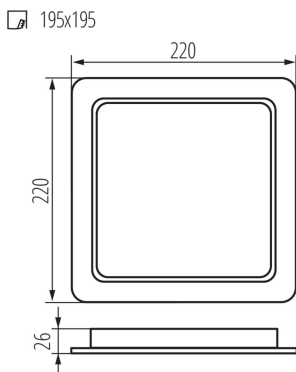

36519 TAVO LED DL 24W-NW

Oprawa typu downlight

5905339365194

IP
44/20

Kanlux TAVO LED to rodzina podtynkowych downlightów. Dostępne są w dwóch kształtach (okrągły i kwadratowy) i aż 5 mocach - od 5W do 24W. Downlighty Kanlux TAVO LED cechuje minimalistyczny, skandynawski design. Dodatkowymi atutami jest ich szczelność IP44/20, a także możliwość montażu natynkowego modeli 12W i 18W w ramce Kanlux TAVO FRAME.

PARAMETRY PRODUKTU:

Kolor: biały

Miejsce montażu: do wbudowania w sufit

Miejsce zastosowania: wewnątrz

Minimalna odległość od oświetlanego obiektu: 0,5m

Możliwość współpracy ze ściemniaczem: nie

Wyrób nie nadający się do okrywania materiałem termoizolacyjnym: tak

Długość [mm]: 225

Szerokość [mm]: 225

Wysokość [mm]: 26

Otwór montażowy [mm]: 195x195

Zintegrowane źródło światła LED: tak

Napięcie znamionowe [V]: 220-240 AC

Częstotliwość znamionowa [Hz]: 50

Moc maksymalna [W]: 24

Klasa ochronności przed porażeniem elektrycznym: II

Materiał klosza: tworzywo sztuczne

Rodzaj diody: LED SMD

Strumień świetlny [lm]: 2600

Barwa światła: biała

Trwałość [h]: 25000

Ilość cykli wł/wył: ≥ 15000

Kąt świecenia [°]: 120

Zakres temperatury otoczenia, na którą może być narażony wyrób [°C]: 5÷25

Materiał obudowy: tworzywo sztuczne

Rodzaj przyłącza: wolne końce przewodów

Długość przewodu [m]: 0.1

Czas nagrzewania lampy [s]: ≤ 1

Czas zapłonu lampy [s]: $\leq 0,5$

Stopień IP: 44/20

PARAMETRY ŹRÓDEŁ ŚWIATŁA LED I OLED:

Skorelowana temperatura barwowa [K]: 4000

Jednolitość barwy w elipsach McAdama: ≤ 6