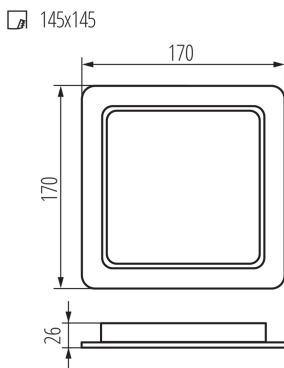

36518 TAVO LED DL 18W-NW

Oprawa typu downlight

5905339365187

IP
44/20

Kanlux TAVO LED to rodzina podtynkowych downlightów. Dostępne są w dwóch kształtach (okrągły i kwadratowy) i aż 5 mocach - od 5W do 24W. Downlighty Kanlux TAVO LED cechuje minimalistyczny, skandynawski design. Dodatkowymi atutami jest ich szczelność IP44/20, a także możliwość montażu natynkowego modeli 12W i 18W w ramce Kanlux TAVO FRAME.

PARAMETRY PRODUKTU:

Kolor: biały

Miejsce montażu: do wbudowania w sufit

Miejsce zastosowania: wewnątrz

Minimalna odległość od oświetlanego obiektu: 0,5m

Możliwość współpracy ze ściemniaczem: nie

Wyrób nie nadający się do okrywania materiałem termoizolacyjnym: tak

Długość [mm]: 170

Szerokość [mm]: 170

Wysokość [mm]: 26

Otwór montażowy [mm]: 145x145

Zintegrowane źródło światła LED: tak

Napięcie znamionowe [V]: 220-240 AC

Częstotliwość znamionowa [Hz]: 50

Moc maksymalna [W]: 18

Klasa ochronności przed porażeniem elektrycznym: II

Materiał klosza: tworzywo sztuczne

Rodzaj diody: LED SMD

Strumień świetlny [lm]: 1900

Barwa światła: biała

Trwałość [h]: 25000

Ilość cykli wł/wył: ≥ 15000

Kąt świecenia [°]: 120

Zakres temperatury otoczenia, na którą może być narażony wyrób [°C]: 5÷25

Materiał obudowy: tworzywo sztuczne

Rodzaj przyłącza: wolne końce przewodów

Długość przewodu [m]: 0.1

Czas nagrzewania lampy [s]: ≤ 1

Czas zapłonu lampy [s]: $\leq 0,5$

Stopień IP: 44/20

PARAMETRY ŹRÓDEŁ ŚWIATŁA LED I OLED:

Skorelowana temperatura barwowa [K]: 4000

Jednolitość barwy w elipsach McAdama: ≤ 6