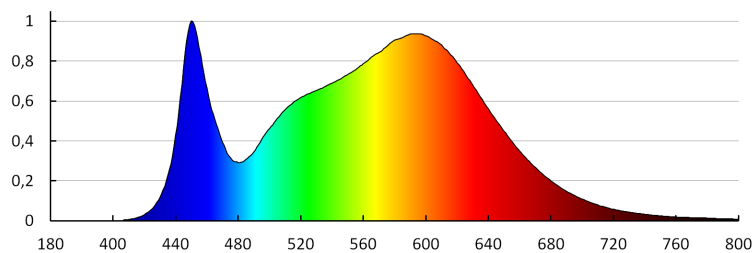

DANE LOGISTYCZNE:

Jednostka miary: sztuka

Jak pakowane: 60

Ilość sztuk w opakowaniu pośrednim: 1

Ilość sztuk w opakowaniu zbiorczym: 60

Masa jednostkowa netto [g]: 168

Gramatura [g]: 250.33

Długość opakowania jednostkowego [cm]: 3.7

Szerokość opakowania jednostkowego [cm]: 19.5

Wysokość opakowania jednostkowego [cm]: 17.7

Waga kartonu [kg]: 15.0198

Szerokość kartonu [cm]: 39

Wysokość kartonu [cm]: 37.5

Długość kartonu [cm]: 60

Objętość kartonu [m³]: 0.08775