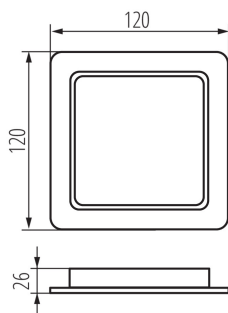

36516 TAVO LED DL 9W-NW

Oprawa typu downlight

5905339365163

IP
44/20

95x95

Kanlux TAVO LED to rodzina podtynkowych downlightów. Dostępne są w dwóch kształtach (okrągły i kwadratowy) i aż 5 mocach - od 5W do 24W. Downlighty Kanlux TAVO LED cechuje minimalistyczny, skandynawski design. Dodatkowymi atutami jest ich szczelność IP44/20, a także możliwość montażu natynkowego modeli 12W i 18W w ramce Kanlux TAVO FRAME.

PARAMETRY PRODUKTU:

Kolor: biały

Miejsce montażu: do wbudowania w sufit

Miejsce zastosowania: wewnątrz

Minimalna odległość od oświetlanego obiektu: 0,5m

Możliwość współpracy ze ściemniaczem: nie

Wyrób nie nadający się do okrywania materiałem termoizolacyjnym: tak

Długość [mm]: 120

Szerokość [mm]: 120

Wysokość [mm]: 26

Otwór montażowy [mm]: 95x95

Zintegrowane źródło światła LED: tak

Napięcie znamionowe [V]: 220-240 AC

Częstotliwość znamionowa [Hz]: 50

Moc maksymalna [W]: 9

Klasa ochronności przed porażeniem elektrycznym: II

Materiał klosza: tworzywo sztuczne

Rodzaj diody: LED SMD

Strumień świetlny [lm]: 900

Barwa światła: biała

Trwałość [h]: 25000

Ilość cykli wł/wył: ≥ 15000

Kąt świecenia [°]: 120

Zakres temperatury otoczenia, na którą może być narażony wyrób [°C]: 5÷25

Materiał obudowy: tworzywo sztuczne

Rodzaj przyłącza: wolne końce przewodów

Długość przewodu [m]: 0.1

Czas nagrzewania lampy [s]: ≤ 1

Czas zapłonu lampy [s]: $\leq 0,5$

Stopień IP: 44/20

PARAMETRY ŹRÓDEŁ ŚWIATŁA LED I OLED:

Skorelowana temperatura barwowa [K]: 4000

Jednolitość barwy w elipsach McAdama: ≤ 6