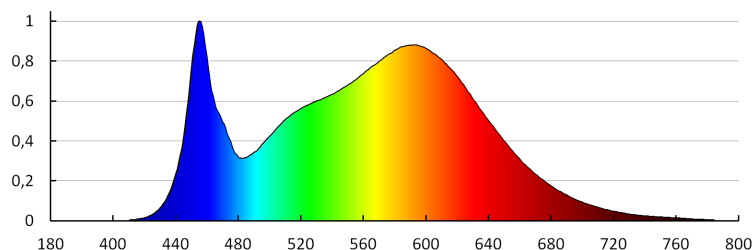

DANE LOGISTYCZNE:

Jednostka miary: sztuka

Jak pakowane: 100

Ilość sztuk w opakowaniu pośrednim: 1

Ilość sztuk w opakowaniu zbiorczym: 100

Masa jednostkowa netto [g]: 88

Gramatura [g]: 143.1

Długość opakowania jednostkowego [cm]: 3.7

Szerokość opakowania jednostkowego [cm]: 14

Wysokość opakowania jednostkowego [cm]: 12.2

Waga kartonu [kg]: 14.31

Szerokość kartonu [cm]: 38.5

Wysokość kartonu [cm]: 27

Długość kartonu [cm]: 73

Objętość kartonu [m³]: 0.075884