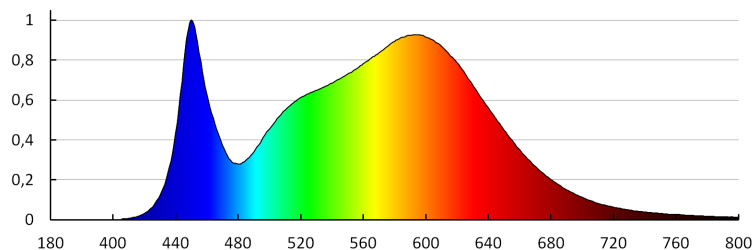

DANE LOGISTYCZNE:

Jednostka miary: sztuka

Jak pakowane: 60

Ilość sztuk w opakowaniu pośrednim: 1

Ilość sztuk w opakowaniu zbiorczym: 60

Masa jednostkowa netto [g]: 142

Gramatura [g]: 219.83

Długość opakowania jednostkowego [cm]: 3.7

Szerokość opakowania jednostkowego [cm]: 17.6

Wysokość opakowania jednostkowego [cm]: 17.6

Waga kartonu [kg]: 13.1898

Szerokość kartonu [cm]: 39

Wysokość kartonu [cm]: 38

Długość kartonu [cm]: 55

Objętość kartonu [m³]: 0.08151