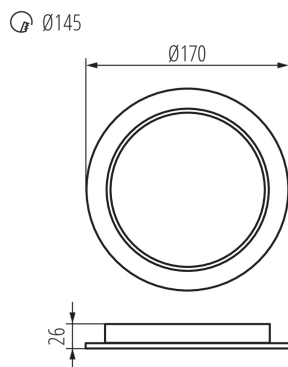

36513 TAVO LED DO 18W-NW

Oprawa typu downlight

5905339365132

IP
44/20

Kanlux TAVO LED to rodzina podtynkowych downlightów. Dostępne są w dwóch kształtach (okrągły i kwadratowy) i aż 5 mocach - od 5W do 24W. Downlighty Kanlux TAVO LED cechuje minimalistyczny, skandynawski design. Dodatkowymi atutami jest ich szczelność IP44/20, a także możliwość montażu natynkowego modeli 12W i 18W w ramce Kanlux TAVO FRAME.

PARAMETRY PRODUKTU:

Kolor: biały

Miejsce montażu: do wbudowania w sufit

Miejsce zastosowania: wewnątrz

Minimalna odległość od oświetlanego obiektu: 0,5m

Możliwość współpracy ze ściemniaczem: nie

Wyrób nie nadający się do okrywania materiałem termoizolacyjnym: tak

Wysokość [mm]: 26

Średnica [mm]: 170

Otwór montażowy [mm]: Ø145

Zintegrowane źródło światła LED: tak

Napięcie znamionowe [V]: 220-240 AC

Częstotliwość znamionowa [Hz]: 50

Moc maksymalna [W]: 18

Klasa ochronności przed porażeniem elektrycznym: II

Materiał klosza: tworzywo sztuczne

Rodzaj diody: LED SMD

Strumień świetlny [lm]: 1900

Barwa światła: biała

Trwałość [h]: 25000

Ilość cykli wł/wył: ≥15000

Kąt świecenia [°]: 120

Zakres temperatury otoczenia, na którą może być narażony wyrób [°C]: 5÷25

Materiał obudowy: tworzywo sztuczne

Rodzaj przyłącza: wolne końce przewodów

Długość przewodu [m]: 0.1

Czas nagrzewania lampy [s]: ≤1

Czas zapłonu lampy [s]: ≤0,5

Stopień IP: 44/20

PARAMETRY ŹRÓDEŁ ŚWIATŁA LED I OLED:

Skorelowana temperatura barwowa [K]: 4000

Jednolitość barwy w elipsach McAdama: ≤6

Wskaźnik oddawania barw: 80