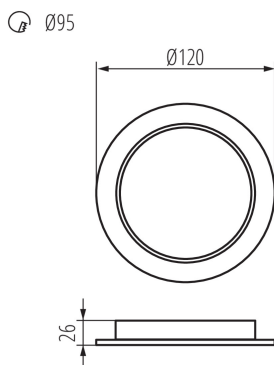

36511 TAVO LED DO 9W-NW

Oprawa typu downlight

5905339365118

IP
44/20

Kanlux TAVO LED to rodzina podtynkowych downlightów. Dostępne są w dwóch kształtach (okrągły i kwadratowy) i aż 5 mocach - od 5W do 24W. Downlighty Kanlux TAVO LED cechuje minimalistyczny, skandynawski design. Dodatkowymi atutami jest ich szczelność IP44/20, a także możliwość montażu natynkowego modeli 12W i 18W w ramce Kanlux TAVO FRAME.

PARAMETRY PRODUKTU:

Kolor: biały

Miejsce montażu: do wbudowania w sufit

Miejsce zastosowania: wewnątrz

Minimalna odległość od oświetlanego obiektu: 0,5m

Możliwość współpracy ze ściemniaczem: nie

Wyrób nie nadający się do okrywania materiałem termoizolacyjnym: tak

Wysokość [mm]: 26

Średnica [mm]: 120

Otwór montażowy [mm]: Ø95

Zintegrowane źródło światła LED: tak

Napięcie znamionowe [V]: 220-240 AC

Częstotliwość znamionowa [Hz]: 50

Moc maksymalna [W]: 9

Klasa ochronności przed porażeniem elektrycznym: II

Materiał klosza: tworzywo sztuczne

Rodzaj diody: LED SMD

Strumień świetlny [lm]: 900

Barwa światła: biała

Trwałość [h]: 25000

Ilość cykli wł/wył: ≥15000

Kąt świecenia [°]: 120

Zakres temperatury otoczenia, na którą może być narażony wyrób [°C]: 5÷25

Materiał obudowy: tworzywo sztuczne

Rodzaj przyłącza: wolne końce przewodów

Długość przewodu [m]: 0.1

Czas nagrzewania lampy [s]: ≤1

Czas zapłonu lampy [s]: ≤0,5

Stopień IP: 44/20

PARAMETRY ŹRÓDEŁ ŚWIATŁA LED I OLED:

Skorelowana temperatura barwowa [K]: 4000

Jednolitość barwy w elipsach McAdama: ≤6

Wskaźnik oddawania barw: 80