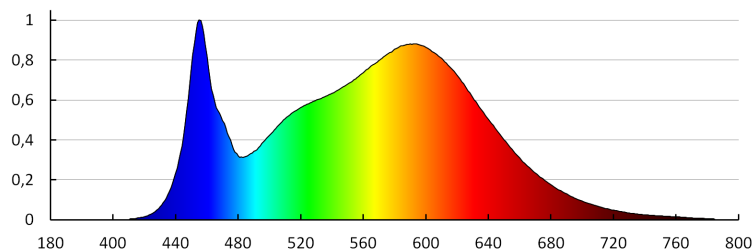

36511 TAVO LED DO 9W-NW

Oprawa typu downlight

DANE LOGISTYCZNE:

Jednostka miary: sztuka

Jak pakowane: 100

Ilość sztuk w opakowaniu pośrednim: 1

Ilość sztuk w opakowaniu zbiorczym: 100

Masa jednostkowa netto [g]: 78

Gramatura [g]: 130.6

Długość opakowania jednostkowego [cm]: 3.7

Szerokość opakowania jednostkowego [cm]: 12.3

Wysokość opakowania jednostkowego [cm]: 12.3

Waga kartonu [kg]: 13.06

Szerokość kartonu [cm]: 40

Wysokość kartonu [cm]: 27.5

Długość kartonu [cm]: 64

Objętość kartonu [m³]: 0.0704