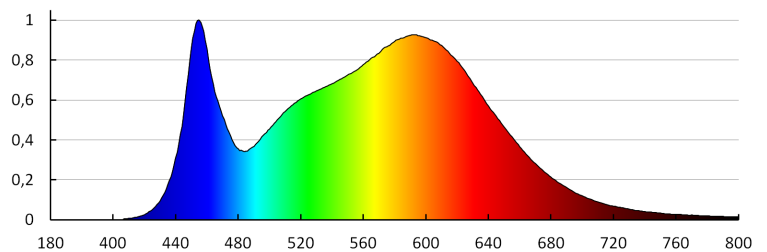

Szerokość opakowania jednostkowego [cm]: 10

Wysokość opakowania jednostkowego [cm]: 10

Waga kartonu [kg]: 9.76

Szerokość kartonu [cm]: 39

Wysokość kartonu [cm]: 22

Długość kartonu [cm]: 52.5

Objętość kartonu [m<sup>3</sup>]: 0.045045