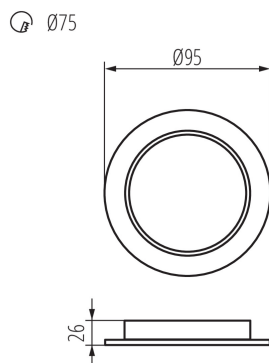

36510 TAVO LED DO 5W-NW

Oprawa typu downlight

5905339365101

IP
44/20

Kanlux TAVO LED to rodzina podtynkowych downlightów. Dostępne są w dwóch kształtach (okrągły i kwadratowy) i aż 5 mocach - od 5W do 24W. Downlighty Kanlux TAVO LED cechuje minimalistyczny, skandynawski design. Dodatkowymi atutami jest ich szczelność IP44/20, a także możliwość montażu natynkowego modeli 12W i 18W w ramce Kanlux TAVO FRAME.

PARAMETRY PRODUKTU:

Kolor: biały

Miejsce montażu: do wbudowania w sufit

Miejsce zastosowania: wewnątrz

Minimalna odległość od oświetlanego obiektu: 0,5m

Możliwość współpracy ze ściemniaczem: nie

Wyrób nie nadający się do okrywania materiałem termoizolacyjnym: tak

Wysokość [mm]: 26

Średnica [mm]: 95

Otwór montażowy [mm]: Ø75

Zintegrowane źródło światła LED: tak

Napięcie znamionowe [V]: 220-240 AC

Częstotliwość znamionowa [Hz]: 50

Moc maksymalna [W]: 5

Klasa ochronności przed porażeniem elektrycznym: II

Materiał klosza: tworzywo sztuczne

Rodzaj diody: LED SMD

Strumień świetlny [lm]: 400

Barwa światła: biała

Trwałość [h]: 25000

Ilość cykli wł/wył: ≥15000

Kąt świecenia [°]: 120

Zakres temperatury otoczenia, na którą może być narażony wyrób [°C]: 5÷25

Materiał obudowy: tworzywo sztuczne

Rodzaj przyłącza: wolne końce przewodów

Długość przewodu [m]: 0.1

Czas nagrzewania lampy [s]: ≤1

Czas zapłonu lampy [s]: ≤0,5

Stopień IP: 44/20

PARAMETRY ŹRÓDEŁ ŚWIATŁA LED I OLED:

Skorelowana temperatura barwowa [K]: 4000

Jednolitość barwy w elipsach McAdama: ≤6

Wskaźnik oddawania barw: 80