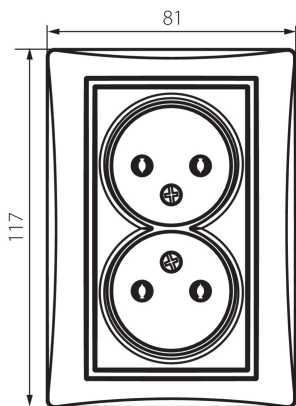

36486 DOMO 01-1280-142 cm

Gniazdo zasilające podwójne bez uziemienia, kompletne

5905339364869

Gniazdo zasilające podwójne bez uziemienia - kompletne.

PARAMETRY PRODUKTU:

Kolor: czarny mat
Miejsce montażu: do wbudowania w ścianę
Szerokość [mm]: 81
Wysokość [mm]: 110
Średnica puszki montażowej: 68
Głębokość montażu: 25
Liczba gniazd: 2
Napięcie znamionowe [V]: 250 AC
Prąd znamionowy [A]: 16
Klasa ochronności przed porażeniem elektrycznym: II
Materiał: PC
Materiał styków: CuSn94
Rodzaj uziemienia: 2P
Rodzaj zacisku: zacisk śrubowy
Tworzywo: PC
Stopień IP: 20

DANE LOGISTYCZNE:

Jak pakowane: 10
Ilość sztuk w opakowaniu pośrednim: 10
Ilość sztuk w opakowaniu zbiorczym: 120
Masa jednostkowa netto [g]: 102
Gramatura [g]: 118.33
Długość opakowania jednostkowego [cm]: 10
Szerokość opakowania jednostkowego [cm]: 5
Wysokość opakowania jednostkowego [cm]: 18
Waga kartonu [kg]: 14.1996
Szerokość kartonu [cm]: 22
Wysokość kartonu [cm]: 51.2
Długość kartonu [cm]: 49.5
Objętość kartonu [m³]: 0.055757

MOW
ION

by **Kanlux** ul. Objazdowa 1-3, 41-922 Radzionków, Poland

36486 DOMO 01-1280-142 cm

Gniazdo zasilające podwójne bez uziemienia, kompletne

INFORMACJE DODATKOWE:

- Atest PZH: Numer HK/K/1046/01/2017, ważny do 2022-12-20