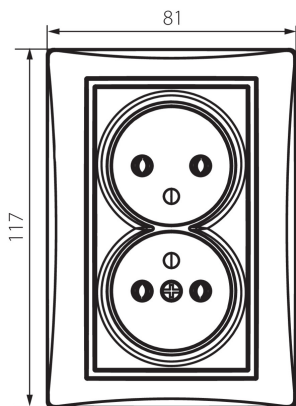

36485 DOMO 01-1261-142 cm

Gniazdo zasilające podwójne francuskie, kompletne

5905339364852

Gniazdo zasilające podwójne francuskie - kompletne.

PARAMETRY PRODUKTU:

Kolor: czarny mat
Miejsce montażu: do wbudowania w ścianę
Szerokość [mm]: 81
Wysokość [mm]: 110
Średnica puszki montażowej: 68
Głębokość montażu: 25
Liczba gniazd: 2
Napięcie znamionowe [V]: 250 AC
Prąd znamionowy [A]: 16
Klasa ochronności przed porażeniem elektrycznym: I
Materiał: PC
Materiał styków: CuSn94
Rodzaj uziemienia: typu e
Rodzaj zacisku: zacisk śrubowy
Tworzywo: PC
Stopień IP: 20

DANE LOGISTYCZNE:

Jak pakowane: 10
Ilość sztuk w opakowaniu pośrednim: 10
Ilość sztuk w opakowaniu zbiorczym: 120
Masa jednostkowa netto [g]: 116
Gramatura [g]: 134.67
Długość opakowania jednostkowego [cm]: 10
Szerokość opakowania jednostkowego [cm]: 5
Wysokość opakowania jednostkowego [cm]: 18
Waga kartonu [kg]: 16.1604
Szerokość kartonu [cm]: 25
Wysokość kartonu [cm]: 52.5
Długość kartonu [cm]: 52
Objętość kartonu [m³]: 0.06825

MOW
ION

by **Kanlux** ul. Objazdowa 1-3, 41-922 Radzionków, Poland

36485 DOMO 01-1261-142 cm

Gniazdo zasilające podwójne francuskie, kompletne

INFORMACJE DODATKOWE:

- Attest PZH: Numer HK/K/1046/01/2017, ważny do 2022-12-20