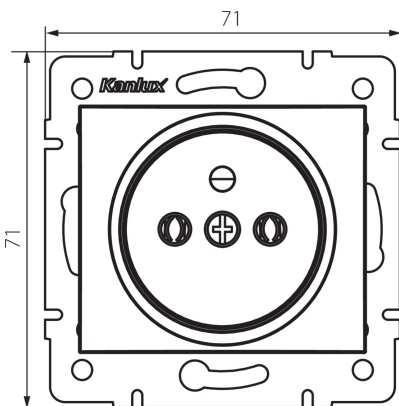

36482 DOMO 01-1251-142 cm

Gniazdo zasilające pojedyncze francuskie

5905339364821

PARAMETRY PRODUKTU:

- Kolor:** czarny mat
- Miejsce montażu:** do wbudowania w ścianę
- Szerokość [mm]:** 71
- Wysokość [mm]:** 71
- Średnica puszki montażowej:** 60
- Głębokość montażu:** 25
- Liczba gniazd:** 1
- Napięcie znamionowe [V]:** 250 AC
- Prąd znamionowy [A]:** 16
- Klasa ochronności przed porażeniem elektrycznym:** I
- Materiał:** PC
- Materiał styków:** CuSn94
- Rodzaj uziemienia:** typu e
- Rodzaj zacisku:** zacisk śrubowy
- Tworzywo:** PC
- Stopień IP:** 20

DANE LOGISTYCZNE:

- Jak pakowane:** 10
- Ilość sztuk w opakowaniu pośrednim:** 10
- Ilość sztuk w opakowaniu zbiorczym:** 120
- Masa jednostkowa netto [g]:** 68
- Gramatura [g]:** 81.42
- Długość opakowania jednostkowego [cm]:** 9
- Szerokość opakowania jednostkowego [cm]:** 5
- Wysokość opakowania jednostkowego [cm]:** 14
- Waga kartonu [kg]:** 9.7704
- Szerokość kartonu [cm]:** 25.5
- Wysokość kartonu [cm]:** 32
- Długość kartonu [cm]:** 44
- Objętość kartonu [m³]:** 0.035904

MOW
ION

by **Kanlux** ul. Objazdowa 1-3, 41-922 Radzionków, Poland

36482 DOMO 01-1251-142 cm

Gniazdo zasilające pojedyncze francuskie

INFORMACJE DODATKOWE:

- Atest PZH: Numer HK/K/1046/01/2017, ważny do 2022-12-20