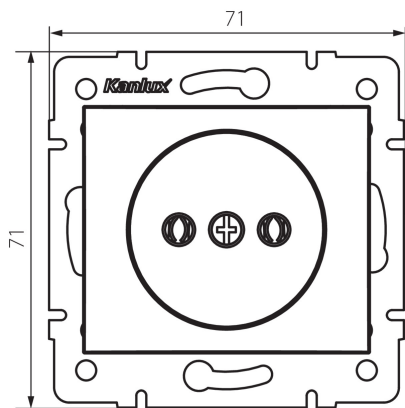

36480 DOMO 01-1210-142 cm

Gniazdo zasilające pojedyncze

5905339364807

PARAMETRY PRODUKTU:

- Kolor:** czarny mat
- Miejsce montażu:** do wbudowania w ścianę
- Szerokość [mm]:** 71
- Wysokość [mm]:** 71
- Średnica puszki montażowej:** 60
- Głębokość montażu:** 25
- Liczba gniazd:** 1
- Napięcie znamionowe [V]:** 250 AC
- Prąd znamionowy [A]:** 16
- Klasa ochronności przed porażeniem elektrycznym:** II
- Materiał:** PC
- Materiał styków:** CuSn94
- Rodzaj uziemienia:** 2P
- Rodzaj zacisku:** zacisk śrubowy
- Tworzywo:** PC
- Stopień IP:** 20

DANE LOGISTYCZNE:

- Jak pakowane:** 10
- Ilość sztuk w opakowaniu pośrednim:** 10
- Ilość sztuk w opakowaniu zbiorczym:** 120
- Masa jednostkowa netto [g]:** 58
- Gramatura [g]:** 70.58
- Długość opakowania jednostkowego [cm]:** 10
- Szerokość opakowania jednostkowego [cm]:** 4
- Wysokość opakowania jednostkowego [cm]:** 14
- Waga kartonu [kg]:** 8.4696
- Szerokość kartonu [cm]:** 25.5
- Wysokość kartonu [cm]:** 32
- Długość kartonu [cm]:** 44
- Objętość kartonu [m³]:** 0.035904

MOW
ION

by **Kanlux** ul. Objazdowa 1-3, 41-922 Radzionków, Poland

36480 DOMO 01-1210-142 cm

Gniazdo zasilające pojedyncze

INFORMACJE DODATKOWE:

- Attest PZH: Numer HK/K/1046/01/2017, ważny do 2022-12-20