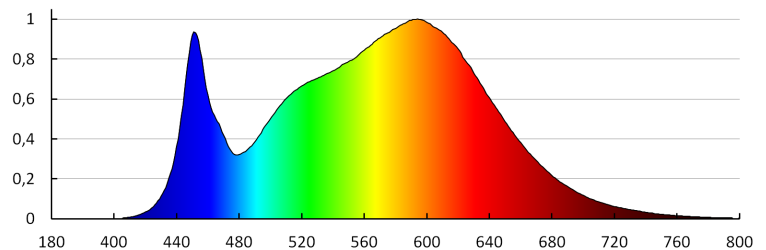

DANE LOGISTYCZNE:

Jednostka miary: sztuka
Jak pakowane: 6
Ilość sztuk w opakowaniu pośrednim: 1
Ilość sztuk w opakowaniu zbiorczym: 6
Masa jednostkowa netto [g]: 1070
Gramatura [g]: 1763.33
Długość opakowania jednostkowego [cm]: 42
Szerokość opakowania jednostkowego [cm]: 12.5
Wysokość opakowania jednostkowego [cm]: 42
Waga kartonu [kg]: 10.57998
Szerokość kartonu [cm]: 40
Wysokość kartonu [cm]: 44.5
Długość kartonu [cm]: 85.5
Objętość kartonu [m³]: 0.15219