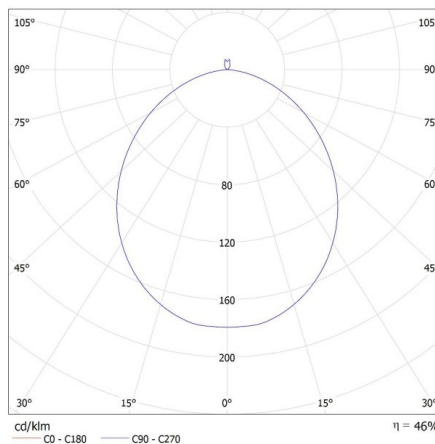

36462 RIFA LED 17,5W NW B/W

Plafoniera LED

KANLUX S.A. (kat 36462) RIFA LED 17,5W NW B/W / LDC (Polar)