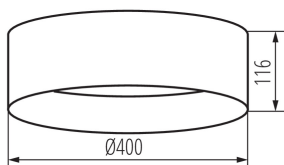

36462 RIFA LED 17,5W NW B/W

Plafoniera LED

5905339364623

MO
DE
RN
design

Kanlux RIFA LED to wyjątkowa plafoniera. Od tradycyjnych lamp tego typu odróżnia ją **materiałowy klosz**, który czyni z niej oświetlenie nie tylko praktyczne, ale przede wszystkim dekoracyjne. Dostępne są **3 mixy** kolorystyczne jak **również jednolite klosze** lamp. Z powodzeniem dopasujesz je do swojego wnętrza niezależnie od jego stylu. Do tego, do wyboru są dwie barwy światła – neutralna lub ciepła. Kanlux RIFA LED to idealne rozwiązanie do wnętrz, w których potrzebujemy mocnego światła, ale nie chcemy rezygnować z jego dekoracyjności.

PARAMETRY PRODUKTU:

Kolor: czarny / biały

Miejsce montażu: do nadbudowania na suficie

Miejsce zastosowania: wewnątrz

Minimalna odległość od oświetlanego obiektu: 0,5m

Możliwość współpracy ze ściemniaczem: nie

Wysokość [mm]: 116

Średnica [mm]: 400

Zintegrowane źródło światła LED: tak

Napięcie znamionowe [V]: 220-240 AC

Częstotliwość znamionowa [Hz]: 50

Moc maksymalna [W]: 17,5

Klasa ochronności przed porażeniem elektrycznym: I

Materiał klosza: tworzywo sztuczne

Źródło światła: LED

Rodzaj diody: LED SMD

Strumień świetlny [lm]: 1500

Barwa światła: biała

Trwałość [h]: 25000

Ilość cykli wł/wył: ≥20000

Kąt świecenia [°]: 120

Zakres temperatury otoczenia, na którą może być narażony wyrób [°C]: 5÷25

Materiał obudowy: metal

Rodzaj przyłącza: kostka śrubowa

Zakres przekrojów stosowanych przewodów [mm²]: 1,5

Czas nagrzewania lampy [s]: ≤1

Czas zapłonu lampy [s]: ≤0,5

Stopień IP: 20

Informacje dodatkowe: Produkt wyposażony (CP)

Zawartość rtęci: nie