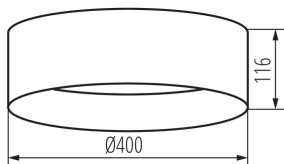

Kanlux RIFA LED to wyjątkowa plafoniera. Od tradycyjnych lamp tego typu odróżnia ją **materiałowy klosz**, który czyni z niej oświetlenie nie tylko praktyczne, ale przede wszystkim dekoracyjne. Dostępne są **3 mixy** kolorystyczne jak **również jednolite klosze** lamp. Z powodzeniem dopasujesz je do swojego wnętrza niezależnie od jego stylu. Do tego, do wyboru są dwie barwy światła – neutralna lub ciepła. Kanlux RIFA LED to idealne rozwiązanie do wnętrz, w których potrzebujemy mocnego światła, ale nie chcemy rezygnować z jego dekoracyjności.

PARAMETRY PRODUKTU:

Kolor: biały

Miejsce montażu: do nadbudowania na suficie

Miejsce zastosowania: wewnątrz

Minimalna odległość od oświetlanego obiektu : 0,5m

Możliwość współpracy ze ściemniaczem : nie

Wysokość [mm]: 116

Średnica [mm]: 400

Zintegrowane źródło światła LED: tak

Napięcie znamionowe [V]: 220-240 AC

Częstotliwość znamionowa [Hz]: 50

Moc maksymalna [W]: 17,5

Klasa ochronności przed porażeniem elektrycznym : I

Materiał klosza: tworzywo sztuczne

Źródło światła: LED

Rodzaj diody: LED SMD

Strumień świetlny [lm]: 1450

Barwa światła: ciepłobiała

Trwałość [h]: 25000

Ilość cykli wł/wył: ≥20000

Kąt świecenia [°]: 120

Zakres temperatury otoczenia, na którą może być narażony wyrób [°C]: 5÷25

Materiał obudowy: metal

Rodzaj przyłącza: kostka śrubowa

Zakres przekrojów stosowanych przewodów [mm²]: 1,5

Czas nagrzewania lampy [s]: ≤1

Czas zapłonu lampy [s]: ≤0,5

Stopień IP: 20

Informacje dodatkowe: Produkt wyposażony (CP)

Zawartość rtęci: nie