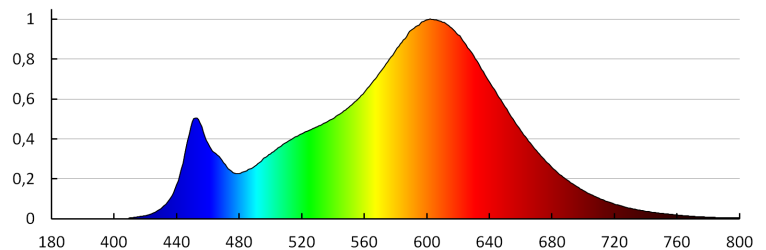

DANE LOGISTYCZNE:

Jednostka miary: sztuka
Jak pakowane: 6
Ilość sztuk w opakowaniu pośrednim: 1
Ilość sztuk w opakowaniu zbiorczym: 6
Masa jednostkowa netto [g]: 1070
Gramatura [g]: 1763.33
Długość opakowania jednostkowego [cm]: 42
Szerokość opakowania jednostkowego [cm]: 12.5
Wysokość opakowania jednostkowego [cm]: 42
Waga kartonu [kg]: 10.57998
Szerokość kartonu [cm]: 40
Wysokość kartonu [cm]: 44.5
Długość kartonu [cm]: 85.5
Objętość kartonu [m³]: 0.15219