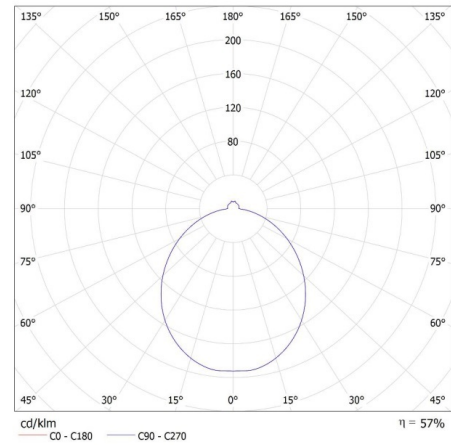

36461 RIFA LED 17,5W WW W/W

Plafoniera LED

KANLUX S.A. (kat 36461) RIFA LED 17,5W WW W/W / LDC (Polar)

Luminaire: KANLUX S.A. (kat 36461) RIFA LED 17,5W WW W/W
Lamps: 1 x RIFA LED 17,5W WW