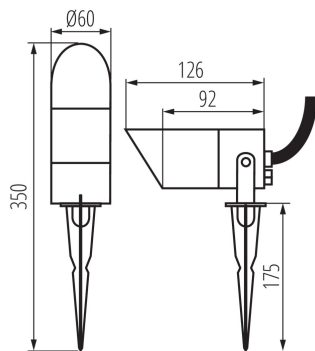

36432 GRIBLO 7 GR

Oprawa ogrodowa z wymiennym źródłem światła

5905339364326

IP
65

Nowa odsłona Kanlux GRIBLO to model 7 GR, do wykorzystania jako podświetlenie niewielkich drzew, krzewów, skalniaków czy małej architektury w obrębie ogrodu. Kanlux GRIBLO 7 GR, jako jedna z nielicznych opraw na rynku, wyposażona jest w kabel zasilający zakończony wtyczką, co stanowi nie tylko udogodnienie dla użytkownika, ale również jest w zgodzie z najnowszą normą dotyczącą przenośnych opraw ogrodowych. Mocowanie oprawy do podłoża jest bardzo łatwe za pomocą „szpikulca”, który wbijamy w ziemię. Wymienne źródło światła i szczelność na poziomie IP65 to jej dodatkowe atuty.

PARAMETRY PRODUKTU:

Kolor: antracyt

Miejsce montażu: dogruntowa

Miejsce zastosowania: wewnątrz i na zewnątrz

Minimalna odległość od oświetlanego obiektu: 0,5m

Źródło światła w komplecie: nie

Wysokość [mm]: 350

Średnica [mm]: 60

Napięcie znamionowe [V]: 220-240 AC

Częstotliwość znamionowa [Hz]: 50

Moc maksymalna [W]: max 7

Klasa ochronności przed porażeniem elektrycznym: I

Materiał klosza: szkło

Źródło światła: PAR16 LED

Trzonek: GU10

Zakres temperatury otoczenia, na którą może być narażony wyrób [°C]: -20+35

Materiał obudowy: stop aluminium

Rodzaj przyłącza: przewód zakończony wtyczką

Długość przewodu [m]: 1

Oprawa ruchoma w zakresie wertykalnym [°]: 180

Stopień IP: 65

Informacje dodatkowe: nie podlega pod rozporządzenie 2019/2020 - produkt na wymienne źródło światła

DANE LOGISTYCZNE:

Jak pakowane: 30

Ilość sztuk w opakowaniu pośrednim: 1

Ilość sztuk w opakowaniu zbiorczym: 30

Masa jednostkowa netto [g]: 460

Gramatura [g]: 551.67

Długość opakowania jednostkowego [cm]: 12.5