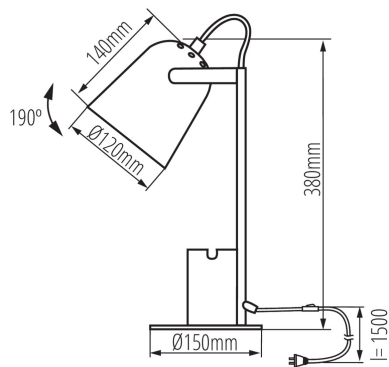

36282 RAIBO E27 BL

Lampka biurkowa

5905339362827

HIGH
quality
finish

DESIGN
unique

Kanlux RAIBO to modna retro lampka biurkowa. Dostępna jest w 4 pastelowych kolorach, jak i w popularnej czerni i bieli. W podstawie wbudowany jest organizer z uchwytem, w który możemy odłożyć telefon, długopisy czy okulary. Duży klosz, w którym zmieścimy żarówkę o trzonku E27 to szeroki rozsył światła. Widoczny jest tu wpływ retro, ale również dbałość o szczegóły i solidne wykonanie (stal). Zwróciliśmy też uwagę na spód lampki i dodaliśmy piankową podkładkę, aby lampka nie rysowała biurka.

PARAMETRY PRODUKTU:

Kolor: niebieski

Miejsce montażu: na podłożu

Miejsce zastosowania: wewnątrz

Minimalna odległość od oświetlanego obiektu: 0,1m

Włącznik: tak

Źródło światła w komplecie: nie

Napięcie znamionowe [V]: 220-240 AC

Częstotliwość znamionowa [Hz]: 50

Moc maksymalna [W]: max 5

Klasa ochronności przed porażeniem elektrycznym: II

Trzonek: E27

Materiał obudowy: metal

Rodzaj przyłącza: przewód zakończony wtyczką

Długość przewodu [m]: 1.5

Oprawa ruchoma w zakresie wertykalnym [°]: 190

Stopień IP: 20

DANE LOGISTYCZNE:

Jak pakowane: 12

Ilość sztuk w opakowaniu pośrednim: 1

Ilość sztuk w opakowaniu zbiorczym: 12

Masa jednostkowa netto [g]: 1012

Gramatura [g]: 1250

Długość opakowania jednostkowego [cm]: 15.5

Szerokość opakowania jednostkowego [cm]: 15.5

Wysokość opakowania jednostkowego [cm]: 41

Waga kartonu [kg]: 15

Szerokość kartonu [cm]: 49

Wysokość kartonu [cm]: 42.5

Długość kartonu [cm]: 64

Objętość kartonu [m³]: 0.13328