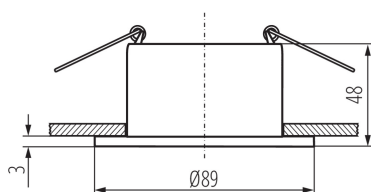

36225 GLOZO DSO SR/B

Pierścień oprawy punktowej

5905339362254

Ø75 mm

Kanlux GLOZO to duża rodzina pierścieni dekoracyjnych. Mają one modułową obudowę: podstawę w dwóch kształtach i kolorach oraz odbłyśnik w 4 kolorach w matce lub błysku. Daje nam to bardzo dużo możliwości aranżacji zestawiania ze sobą tych samych lub różnych rozwiązań kolorystycznych.

PARAMETRY PRODUKTU:

Kolor: srebrny / czarny

Miejsce montażu: do wbudowania w sufit

Miejsce zastosowania: wewnątrz

Minimalna odległość od oświetlanego obiektu: 0,5m

Pierścień dekoracyjny bez oprawki ceramicznej: tak

Wyrób nie nadający się do okrywania materiałem

termoizolacyjnym: tak

Źródło światła w komplecie: nie

Szerokość [mm]: 48

Średnica [mm]: 89

Otwór montażowy [mm]: Ø75

Napięcie znamionowe [V]: 12 AC; 12 DC; 220-240 AC

Moc maksymalna [W]: max 10

Klasa ochronności przed porażeniem elektrycznym: II/III

Źródło światła: MR16/PAR16

Trzonek: Gx5,3/GU10

Zakres temperatury otoczenia, na którą może być narażony wyrób [°C]: 5÷25

Materiał obudowy: stop aluminium

Regulacja kątowna oprawy oświetleniowej: brak

Stopień IP: 20

DANE LOGISTYCZNE:

Jak pakowane: 1