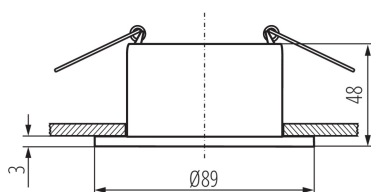

36223 GLOZO DSO B/B

Pierścień oprawy punktowej

5905339362230

Ø75 mm

Kanlux GLOZO to duża rodzina pierścieni dekoracyjnych. Mają one modułową obudowę: podstawę w dwóch kształtach i kolorach oraz odbłyśnik w 4 kolorach w matce lub błysku. Daje nam to bardzo dużo możliwości aranżacji zestawiania ze sobą tych samych lub różnych rozwiązań kolorystycznych.

PARAMETRY PRODUKTU:

Kolor: czarny

Miejsce montażu: do wbudowania w sufit

Miejsce zastosowania: wewnątrz

Minimalna odległość od oświetlanego obiektu: 0,5m

Pierścień dekoracyjny bez oprawki ceramicznej: tak

Wyrób nie nadający się do okrywania materiałem

termoizolacyjnym: tak

Źródło światła w komplecie: nie

Szerokość [mm]: 48

Średnica [mm]: 89

Otwór montażowy [mm]: Ø75

Napięcie znamionowe [V]: 12 AC; 12 DC; 220-240 AC

Moc maksymalna [W]: max 10

Klasa ochronności przed porażeniem elektrycznym: II/III

Źródło światła: MR16/PAR16

Trzonek: Gx5,3/GU10

Zakres temperatury otoczenia, na którą może być narażony wyrób [°C]: 5÷25

Materiał obudowy: stop aluminium

Regulacja kątowna oprawy oświetleniowej: brak

Stopień IP: 20

DANE LOGISTYCZNE:

Jak pakowane: 1