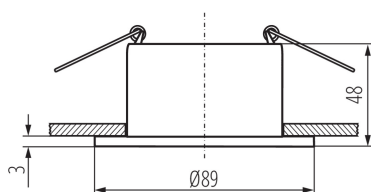

36219 GLOZO DSO B/W

Pierścień oprawy punktowej

5905339362193

Ø75 mm

Kanlux GLOZO to duża rodzina pierścieni dekoracyjnych. Mają one modułową obudowę: podstawę w dwóch kształtach i kolorach oraz odbłyśnik w 4 kolorach w matce lub błysku. Daje nam to bardzo dużo możliwości aranżacji zestawiania ze sobą tych samych lub różnych rozwiązań kolorystycznych.

PARAMETRY PRODUKTU:

Kolor: czarny / biały

Miejsce montażu: do wbudowania w sufit

Miejsce zastosowania: wewnątrz

Minimalna odległość od oświetlanego obiektu: 0,5m

Pierścień dekoracyjny bez oprawki ceramicznej: tak

Wyrób nie nadający się do okrywania materiałem

termoizolacyjnym: tak

Źródło światła w komplecie: nie

Szerokość [mm]: 48

Średnica [mm]: 89

Otwór montażowy [mm]: Ø75

Napięcie znamionowe [V]: 12 AC; 12 DC; 220-240 AC

Moc maksymalna [W]: max 10

Klasa ochronności przed porażeniem elektrycznym: II/III

Źródło światła: MR16/PAR16

Trzonek: Gx5,3/GU10

Zakres temperatury otoczenia, na którą może być narażony wyrób [°C]: 5÷25

Materiał obudowy: stop aluminium

Regulacja kątowna oprawy oświetleniowej: brak

Stopień IP: 20

DANE LOGISTYCZNE:

Jak pakowane: 1