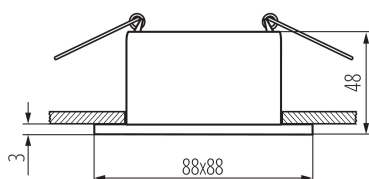

36216 GLOZO DSL G/B

Pierścień oprawy punktowej

5905339362162

Ø75 mm

Kanlux GLOZO to duża rodzina pierścieni dekoracyjnych. Mają one modułową obudowę: podstawę w dwóch kształtach i kolorach oraz odbłyśnik w 4 kolorach w macie lub błysku. Daje nam to bardzo dużo możliwości aranżacji zestawiania ze sobą tych samych lub różnych rozwiązań kolorystycznych.

PARAMETRY PRODUKTU:

Kolor: złoty / czarny

Miejsce montażu: do wbudowania w sufit

Miejsce zastosowania: wewnątrz

Minimalna odległość od oświetlanego obiektu : 0,5m

Pierścień dekoracyjny bez oprawki ceramicznej: tak

Wyrób nie nadający się do okrywania materiałem termoizolacyjnym: tak

Źródło światła w komplecie: nie

Długość [mm]: 88

Szerokość [mm]: 88

Wysokość [mm]: 48

Otwór montażowy [mm]: Ø75

Napięcie znamionowe [V]: 12 AC; 12 DC; 220-240 AC

Moc maksymalna [W]: max 10

Klasa ochronności przed porażeniem elektrycznym : II/III

Źródło światła: MR16/PAR16

Trzonek (Źródło światła): Gx5,3/GU10

Zakres temperatury otoczenia, na którą może być narażony wyrób [°C]: 5÷25

Materiał obudowy: stop aluminium

Regulacja kątowa oprawy oświetleniowej: brak

Stopień IP: 20

DANE LOGISTYCZNE:

Jednostka miary: sztuka

Jak pakowane: 50

Ilość sztuk w opakowaniu pośrednim: 1

Ilość sztuk w opakowaniu zbiorczym: 50

Masa jednostkowa netto [g]: 82

Gramatura [g]: 119.4

Waga sztuki brutto [g]: 116

Długość opakowania jednostkowego [cm]: 10.5

Szerokość opakowania jednostkowego [cm]: 9

Wysokość opakowania jednostkowego [cm]: 6

Waga kartonu [kg]: 5.97

Szerokość kartonu [cm]: 23