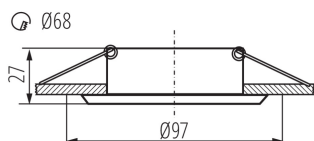

35775 LIGLO DSO BC

Pierścień oprawy punktowej

5905339357755

Kanlux LIGLO to eleganckie pierścienie ozdobne (oczka), które dodadzą wyjątkowego charakteru Twojemu oświetleniu. Dostępne w trzech stylowych wersjach kolorystycznych: białej, czarnej i czarnym chromie, pozwalając Ci dostosować je do swojego gustu. Możliwość samodzielnego doboru oprawki daje Ci pełną kontrolę nad instalacją – wybierz oprawkę pomiędzy wersją 12V a 230V, dostosowując Kanlux LIGLO do swoich indywidualnych potrzeb.

PARAMETRY PRODUKTU:

Kolor: czarny chrom

Miejsce montażu: do wbudowania w sufit

Miejsce zastosowania: wewnątrz

Minimalna odległość od oświetlanego obiektu : 0,5m

Pierścień dekoracyjny bez oprawki ceramicznej: tak

Wyrób nie nadający się do okrywania materiałem

termoizolacyjnym: tak

Źródło światła w komplecie: nie

Wysokość [mm]: 27

Średnica [mm]: 97

Otwór montażowy [mm]: Ø68

Napięcie znamionowe [V]: 12 AC; 12 DC; 220-240 AC

Moc maksymalna [W]: max 10

Klasa ochronności przed porażeniem elektrycznym : II/III

Źródło światła: MR16/PAR16

Trzonek: GX5.3/GU10

Zakres temperatury otoczenia, na którą może być narażony wyrób [°C]: 5÷25

Materiał obudowy: stop aluminium

Regulacja kątowa oprawy oświetleniowej: brak

Stopień IP: 20

DANE LOGISTYCZNE:

Jak pakowane: 50

Ilość sztuk w opakowaniu pośrednim : 1

Ilość sztuk w opakowaniu zbiorczym : 50

Masa jednostkowa netto [g]: 80

Gramatura [g]: 118.4

Długość opakowania jednostkowego [cm]: 10.5

Szerokość opakowania jednostkowego [cm]: 10

Wysokość opakowania jednostkowego [cm]: 4

Waga kartonu [kg]: 5.92

Szerokość kartonu [cm]: 24.5

Wysokość kartonu [cm]: 23