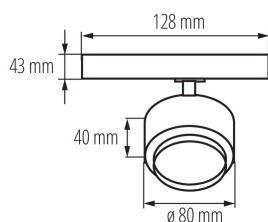

35665 BTLW 18W-940-B

Projektor na szynoprzewód

5905339356659

Kanlux BTLW LED to nowy design opraw dostosowanych do systemu Kanlux TEAR i do większości systemów szyn 3-obwodowych. Oprawy wyposażone są w zasilacz zintegrowany z adapterem. Kanlux BTLW charakteryzują się mlecznym kloszem rozpraszającym światło, zapewniającym szeroki kąt świecenia 120°. Dostępne są w mocy 18W, dwóch kolorach obudowy (biały lub czarny) i dwóch barwach światła. Świetnie sprawdzą się w warunkach domowych, w roli oświetlenia ogólnego oraz wszędzie tam gdzie jest potrzebny szeroki kąt świecenia oprawy.

PARAMETRY PRODUKTU:

Kolor: czarny

Miejsce montażu: na szynę TEAR

Miejsce zastosowania: wewnątrz

Minimalna odległość od oświetlanego obiektu: 0,5m

Możliwość współpracy ze ściemniaczem: nie

Zintegrowane źródło światła LED: tak

Trwałość [h]: 50000

Ilość cykli wł/wył: ≥ 30000

Kąt świecenia [°]: 120

Zakres temperatury otoczenia, na którą może być narażony wyrób [°C]: 5+25

Materiał obudowy: stop aluminium

Czas nagrzewania lampy [s]: ≤ 1

Wysokość kartonu [cm]: 38.5

Długość kartonu [cm]: 45

Objętość kartonu [m³]: 0.051975

INFORMACJE DODATKOWE:

- 5 lat Gwarancji na warunkach oświadczenia gwarancyjnego, dostępnego na stronie internetowej

KANLUX S.A. (kat 35665) BTLW 18W-940-B / LDC (Polar)