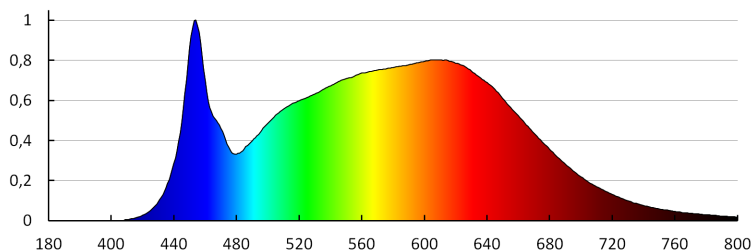

35665 BTLW 18W-940-B

Projektor na szynoprzewód

DANE LOGISTYCZNE:

Jak pakowane: 30

Ilość sztuk w opakowaniu pośrednim: 1

Ilość sztuk w opakowaniu zbiorczym: 30

Masa jednostkowa netto [g]: 260

Gramatura [g]: 340

Długość opakowania jednostkowego [cm]: 12

Szerokość opakowania jednostkowego [cm]: 8.5

Wysokość opakowania jednostkowego [cm]: 14

Waga kartonu [kg]: 10.2

Szerokość kartonu [cm]: 30

Wysokość kartonu [cm]: 38.5

Długość kartonu [cm]: 45

Objętość kartonu [m³]: 0.051975

INFORMACJE DODATKOWE:

- 5 lat Gwarancji na warunkach oświadczenia gwarancyjnego, dostępnego na stronie internetowej

KANLUX S.A. (kat 35665) BTLW 18W-940-B / LDC (Polar)