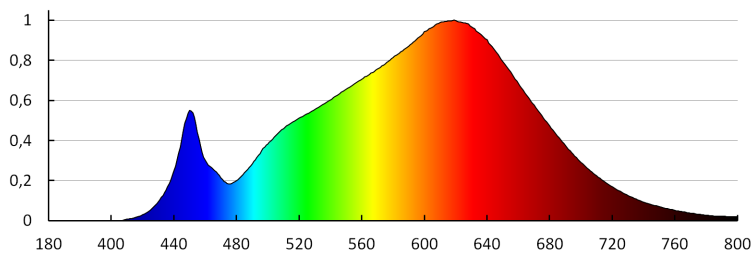

INFORMACJE DODATKOWE:

- 5 lat Gwarancji na warunkach oświadczenia gwarancyjnego, dostępnego na stronie internetowej

KANLUX S.A. (kat 35663) BTLW 18W-930-B / LDC (Polar)