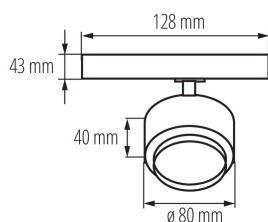

35663 BTLW 18W-930-B

Projektor na szynoprzewód

5905339356635

Kanlux BTLW LED to nowy design opraw dostosowanych do systemu Kanlux TEAR i do większości systemów szyn 3-obwodowych. Oprawy wyposażone są w zasilacz zintegrowany z adapterem. Kanlux BTLW charakteryzują się mlecznym kloszem rozpraszającym światło, zapewniającym szeroki kąt świecenia 120°. Dostępne są w mocy 18W, dwóch kolorach obudowy (biały lub czarny) i dwóch barwach światła. Świetnie sprawdzą się w warunkach domowych, w roli oświetlenia ogólnego oraz wszędzie tam gdzie jest potrzebny szeroki kąt świecenia oprawy.

PARAMETRY PRODUKTU:

Kolor: czarny

Miejsce montażu: na szynę TEAR

Miejsce zastosowania: wewnątrz

Minimalna odległość od oświetlanego obiektu: 0,5m

Możliwość współpracy ze ściemniaczem: nie

Zintegrowane źródło światła LED: tak

Trwałość [h]: 50000

Ilość cykli wł/wył: ≥30000

Kąt świecenia [°]: 120

Zakres temperatury otoczenia, na którą może być narażony wyrób [°C]: 5+25

Materiał obudowy: stop aluminium

Czas nagrzewania lampy [s]: ≤1

Wysokość kartonu [cm]: 38.5

Długość kartonu [cm]: 45

Objętość kartonu [m³]: 0.051975

INFORMACJE DODATKOWE:

- 5 lat Gwarancji na warunkach oświadczenia gwarancyjnego, dostępnego na stronie internetowej

KANLUX S.A. (kat 35663) BTLW 18W-930-B / LDC (Polar)