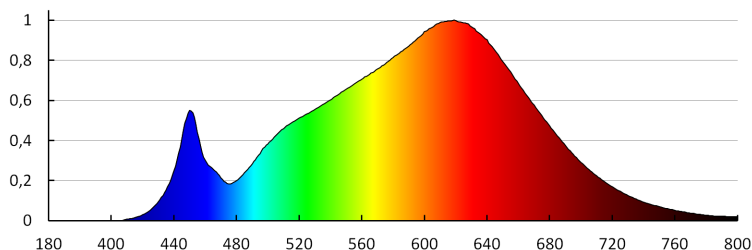

35662 BTLW 18W-930-W

Projektor na szynoprzewód

DANE LOGISTYCZNE:

Jak pakowane: 30

Ilość sztuk w opakowaniu pośrednim: 1

Ilość sztuk w opakowaniu zbiorczym: 30

Masa jednostkowa netto [g]: 260

Gramatura [g]: 340

Długość opakowania jednostkowego [cm]: 12

Szerokość opakowania jednostkowego [cm]: 8.5

Wysokość opakowania jednostkowego [cm]: 14

Waga kartonu [kg]: 10.2

Szerokość kartonu [cm]: 30

Wysokość kartonu [cm]: 38.5

Długość kartonu [cm]: 45

Objętość kartonu [m³]: 0.051975

INFORMACJE DODATKOWE:

- 5 lat Gwarancji na warunkach oświadczenia gwarancyjnego, dostępnego na stronie internetowej

KANLUX S.A. (kat 35662) BTLW 18W-930-W / LDC (Polar)