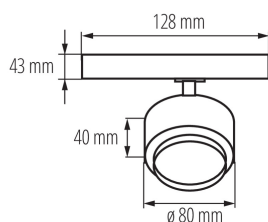

35662 BTLW 18W-930-W

Projektor na szynoprzewód

5905339356628

Kanlux BTLW LED to nowy design opraw dostosowanych do systemu Kanlux TEAR i do większości systemów szyn 3-obwodowych. Oprawy wyposażone są w zasilacz zintegrowany z adapterem. Kanlux BTLW charakteryzują się mlecznym kloszem rozpraszającym światło, zapewniającym szeroki kąt świecenia 120°. Dostępne są w mocy 18W, dwóch kolorach obudowy (biały lub czarny) i dwóch barwach światła. Świetnie sprawdzą się w warunkach domowych, w roli oświetlenia ogólnego oraz wszędzie tam gdzie jest potrzebny szeroki kąt świecenia oprawy.

PARAMETRY PRODUKTU:

Kolor: biały

Miejsce montażu: na szynę TEAR

Miejsce zastosowania: wewnątrz

Minimalna odległość od oświetlanego obiektu: 0,5m

Możliwość współpracy ze ściemniaczem: nie

Zintegrowane źródło światła LED: tak

Trwałość [h]: 50000

Ilość cykli wł/wył: ≥30000

Kąt świecenia [°]: 120

Zakres temperatury otoczenia, na którą może być narażony wyrób [°C]: 5+25

Materiał obudowy: stop aluminium

Czas nagrzewania lampy [s]: ≤1

Wysokość kartonu [cm]: 38.5

Długość kartonu [cm]: 45

Objętość kartonu [m³]: 0.051975

INFORMACJE DODATKOWE:

- 5 lat Gwarancji na warunkach oświadczenia gwarancyjnego, dostępnego na stronie internetowej

KANLUX S.A. (kat 35662) BTLW 18W-930-W / LDC (Polar)