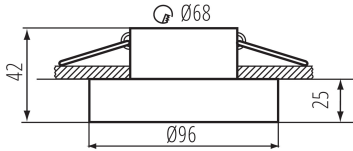

35281 ELICEO DSO W/W

Pierścień oprawy punktowej