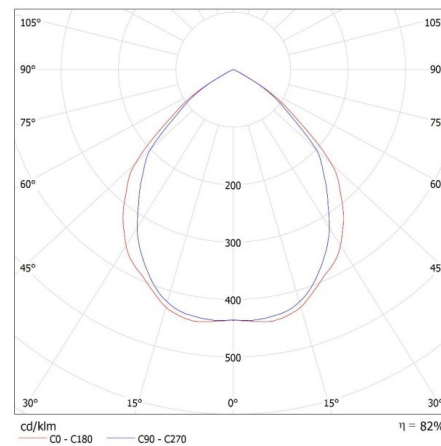

35281 ELICEO DSO W/W

Pierścień oprawy punktowej

Ilość sztuk w opakowaniu zbiorczym : 50

Masa jednostkowa netto [g] : 136

Gramatura [g] : 204.8

Waga sztuki brutto [g] : 168

Długość opakowania jednostkowego [cm] : 10

Szerokość opakowania jednostkowego [cm] : 5

Wysokość opakowania jednostkowego [cm] : 10

Waga kartonu [kg] : 10.24

Szerokość kartonu [cm] : 28.5

Wysokość kartonu [cm] : 23

Długość kartonu [cm] : 52.5

Objętość kartonu [m³] : 0.034414

INFORMACJE DODATKOWE:

- Pierścień dekoracyjny bez oprawki ceramicznej

KANLUX S.A. (kat 35281) ELICEO DSO W/W + IQ-LED ... 6,5W / LDC (Polar)