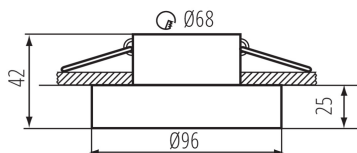

35280 ELICEO DSO B/B

Pierścień oprawy punktowej

5905339352804

unique
LIGHT
effect

HIGH
quality
finish

Kanlux ELICEO to pierścienie ozdobne (oczka) z nietypowym efektem świecenia. Oprócz głównego źródła światła posiadają także dwa świecące pierścienie w obudowie, co daje niepowtarzalny efekt dekoracyjny. Dostępne są w kilku wersjach kolorystycznych: białej, czarnej i biało-złotej, a także różowej, zielonej i niebieskiej. Do pierścieni sam dobierzesz oprawkę, co pozwoli Ci dostosować Kanlux ELICEO do Twojej instalacji (12V lub 230V).

PARAMETRY PRODUKTU:

Kolor: czarny

Miejsce montażu: do wbudowania w sufit

Miejsce zastosowania: wewnątrz

Minimalna odległość od oświetlanego obiektu : 0,5m

Pierścień dekoracyjny bez oprawki ceramicznej: tak

Wyrób nie nadający się do okrywania materiałem

termoizolacyjnym: tak

Źródło światła w komplecie: nie

Wysokość [mm]: 42

Średnica [mm]: 96

Otwór montażowy [mm]: Ø68

Napięcie znamionowe [V]: 12 AC; 12 DC; 220-240 AC

Moc maksymalna [W]: max 10

Klasa ochronności przed porażeniem elektrycznym : II/III

Źródło światła: MR16/PAR16

Trzonek: Gx5,3/GU10

Zakres temperatury otoczenia, na którą może być narażony wyrób [°C]: 5÷25

Materiał obudowy: stop aluminium

Regulacja kątowa oprawy oświetleniowej: brak

Stopień IP: 20

Informacje dodatkowe: nie podlega pod rozporządzenie 2019/2020 - produkt na wymienne źródło światła

DANE LOGISTYCZNE:

Jednostka miary: sztuka

Jak pakowane: 50

Ilość sztuk w opakowaniu pośrednim : 1

Ilość sztuk w opakowaniu zbiorczym : 50

Masa jednostkowa netto [g]: 136

Gramatura [g]: 178

Waga sztuki brutto [g]: 170

Długość opakowania jednostkowego [cm]: 10

Szerokość opakowania jednostkowego [cm]: 5