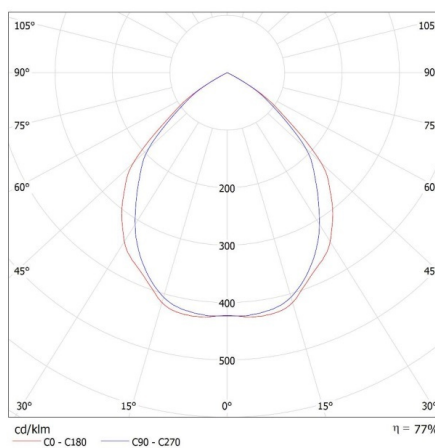

INFORMACJE DODATKOWE:

- Pierścień dekoracyjny bez oprawki ceramicznej

KANLUX S.A. (kat 35280) ELICEO DSO B/B + IQ-LED ... 6,5W / LDC (Polar)