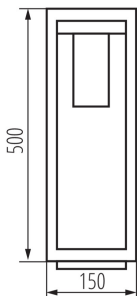

34984 VIMO 50 B

Oprawa ogrodowa z wymiennym źródłem światła

5905339349842

IP
44

DESIGN
GN
unique

Seria opraw Kanlux VIMO charakteryzuje się wyjątkowym kształtem przywodzącym na myśl lampiony. Te lampy ogrodowe z wymiennym źródłem światła dostępne są w dwóch kolorach: czarny mat i brąz (miedziany). Kanlux VIMO to dwa rozmiary słupków i kinkiet, wśród których możemy też wybrać wersje z czujnikiem ruchu. Ten niekonwencjonalny kształt i klasa szczelności IP44 sprawi, że Kanlux VIMO będą się świetnie prezentować w każdym ogrodzie czy w otoczeniu domu.

PARAMETRY PRODUKTU:

Kolor: czarny

Miejsce montażu: do nadbudowania na podłożu

Miejsce zastosowania: wewnątrz i na zewnątrz

Minimalna odległość od oświetlanego obiektu: 0,5m

Wymienne źródło światła: tak

Źródło światła w komplecie: nie

Długość [mm]: 150

Szerokość [mm]: 150

Wysokość [mm]: 500

Napięcie znamionowe [V]: 220-240 AC

Częstotliwość znamionowa [Hz]: 50

Moc maksymalna [W]: max 15

Klasa ochronności przed porażeniem elektrycznym: I

Materiał klosza: PC

Źródło światła: LED

Trzonek: E27

Zakres temperatury otoczenia, na którą może być narażony wyrób [°C]: -20÷40

Materiał obudowy: stop aluminium

Rodzaj przyłącza: kostka śrubowa

Zakres przekrojów stosowanych przewodów [mm²]: 1,5÷2,5

Stopień IP: 44

DANE LOGISTYCZNE:

Jak pakowane: 6

Ilość sztuk w opakowaniu pośrednim: 1

Ilość sztuk w opakowaniu zbiorczym: 6

Masa jednostkowa netto [g]: 1552

Gramatura [g]: 1878.33

Długość opakowania jednostkowego [cm]: 17

Szerokość opakowania jednostkowego [cm]: 15.5

Wysokość opakowania jednostkowego [cm]: 51

Waga kartonu [kg]: 11.26998