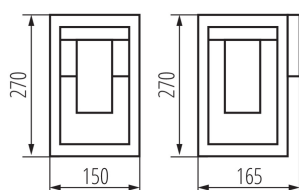

34981 VIMO EL 27 BR

Oprawa ogrodowa z wymiennym źródłem światła

5905339349811

IP
44

DESIGN
unique

Seria opraw Kanlux VIMO charakteryzuje się wyjątkowym kształtem przywodzącym na myśl lampiony. Te lampy ogrodowe z wymiennym źródłem światła dostępne są w dwóch kolorach: czarny mat i brąz (miedziany). Kanlux VIMO to dwa rozmiary słupków i kinkiet, wśród których możemy też wybrać wersje z czujnikiem ruchu. Ten niekonwencjonalny kształt i klasa szczelności IP44 sprawi, że Kanlux VIMO będą się świetnie prezentować w każdym ogrodzie czy w otoczeniu domu.

PARAMETRY PRODUKTU:

Kolor: brązowy

Miejsce montażu: do nadbudowania na ścianie

Miejsce zastosowania: wewnątrz i na zewnątrz

Minimalna odległość od oświetlanego obiektu: 0,5m

Wymienne źródło światła: tak

Źródło światła w komplecie: nie

Długość [mm]: 150

Szerokość [mm]: 165

Wysokość [mm]: 270

Napięcie znamionowe [V]: 220-240 AC

Częstotliwość znamionowa [Hz]: 50

Moc maksymalna [W]: max 15

Klasa ochronności przed porażeniem elektrycznym: I

Materiał klosza: PC

Źródło światła: LED

Trzonek: E27

Zakres temperatury otoczenia, na którą może być narażony wyrób [°C]: -20÷40

Materiał obudowy: stop aluminium

Rodzaj przyłącza: kostka śrubowa

Zakres przekrojów stosowanych przewodów [mm²]: 1,5÷2,5

Stopień IP: 44

DANE LOGISTYCZNE:

Jak pakowane: 6

Ilość sztuk w opakowaniu pośrednim: 1

Ilość sztuk w opakowaniu zbiorczym: 6

Masa jednostkowa netto [g]: 1134

Gramatura [g]: 1365

Długość opakowania jednostkowego [cm]: 17

Szerokość opakowania jednostkowego [cm]: 15.5

Wysokość opakowania jednostkowego [cm]: 28

Waga kartonu [kg]: 8.19