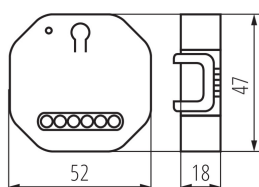

34949 S SWITCH SHUTTER

Przełącznik dopuszkowy

5905339349491

Amazon
Alexa
&
Google
Home

Przełącznik do sterowania silnikami rolet i żaluzji montowany podtynkowo (puszki fi 60). Umożliwia nam sterowanie roletami z poziomu aplikacji zainstalowanej na urządzeniu mobilnym. Dowiedz się więcej o Kanlux SMART na www.kanluxsmart.com.

PARAMETRY PRODUKTU:

Kolor: biały

Miejsce montażu: do wbudowania w ścianę, na szynę TH35

Miejsce zastosowania: wewnątrz

Sterowanie: Wi-Fi 2,4 GHz

Napięcie znamionowe [V]: 220-240 AC

Moc znamionowa [W]: 500

Klasa ochronności przed porażeniem elektrycznym: II

Rodzaj zacisku: zacisk śrubowy

Stopień IP: 20

DANE LOGISTYCZNE:

Jak pakowane: 300

Ilość sztuk w opakowaniu pośrednim: 1

Ilość sztuk w opakowaniu zbiorczym: 300

Masa jednostkowa netto [g]: 48

Gramatura [g]: 59.67

Długość opakowania jednostkowego [cm]: 6

Szerokość opakowania jednostkowego [cm]: 5

Wysokość opakowania jednostkowego [cm]: 3

Waga kartonu [kg]: 17.901

Szerokość kartonu [cm]: 28

Wysokość kartonu [cm]: 34

Długość kartonu [cm]: 36.5

Objętość kartonu [m³]: 0.034748