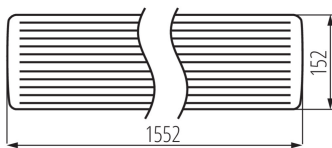

33896 MEBA 4LED 150 IP54 PC

Oprawa liniowa LED

5905339338969

Kanlux MEBA 4LED IP54 to seria opraw natynkowych z wymiennym źródłem światła, która uzupełnia popularną rodzinę opraw Kanlux MEBA. Do wyboru mamy modele o długości 600mm, 1200mm i 1500mm. Kanlux MEBA 4LED IP54 to 5 lat gwarancji i szczelność na poziomie IP54. Dwa przepusty kablowe pozwalają na łączenie przelotowe opraw. Szybkołączka ułatwia instalację oprawy, a klosz oraz boki oprawy wykonane z poliwęglanu i baza z blachy stalowej to kolejne zalety lamp Kanlux MEBA 4LED IP54.

PARAMETRY PRODUKTU:

Kolor: biały

Miejsce montażu: do nadbudowania na suficie

Miejsce zastosowania: wewnątrz i na zewnątrz

Minimalna odległość od oświetlanego obiektu : 0,5m

Źródło światła w komplecie: nie

Zasilanie świetlówek T8 LED : jednostronne

Długość [mm]: 1552

Szerokość [mm]: 152

Wysokość [mm]: 57

Napięcie znamionowe [V]: 220-240 AC

Częstotliwość znamionowa [Hz]: 50

Moc maksymalna [W]: 2 x max 24

Klasa ochronności przed porażeniem elektrycznym : I

Materiał klosza: PC

Źródło światła: T8 LED

Trzonek: G13

Zakres temperatury otoczenia, na którą może być narażony

wyrób [°C]: -20+40

Materiał obudowy: stal

Rodzaj przyłącza: kostka samozaciskowa

Zakres przekrojów stosowanych przewodów [mm²]: 0,75-2

Stopień IP: 54

DANE LOGISTYCZNE:

Jednostka miary: sztuka

Jak pakowane: 6

Ilość sztuk w opakowaniu pośrednim : 1

Ilość sztuk w opakowaniu zbiorczym : 6

Masa jednostkowa netto [g]: 1690

Gramatura [g]: 2125

Długość opakowania jednostkowego [cm]: 156

Szerokość opakowania jednostkowego [cm]: 15.5

Wysokość opakowania jednostkowego [cm]: 6