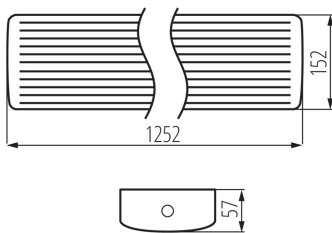

33895 MEBA 4LED 120 IP54 PC

Oprawa liniowa LED

5905339338952

Kanlux MEBA 4LED IP54 to seria opraw natynkowych z wymiennym źródłem światła, która uzupełnia popularną rodzinę opraw Kanlux MEBA. Do wyboru mamy modele o długości 600mm, 1200mm i 1500mm. Kanlux MEBA 4LED IP54 to 5 lat gwarancji i szczelność na poziomie IP54. Dwa przepusty kablowe pozwalają na łączenie przelotowe opraw. Szybkozłączka ułatwia instalację oprawy, a klosz oraz boki oprawy wykonane z poliwęglanu i baza z blachy stalowej to kolejne zalety lamp Kanlux MEBA 4LED IP54.

PARAMETRY PRODUKTU:

Kolor: biały

Miejsce montażu: do nadbudowania na suficie

Miejsce zastosowania: wewnątrz i na zewnątrz

Minimalna odległość od oświetlanego obiektu : 0,5m

Źródło światła w komplecie: nie

Zasilanie świetlówek T8 LED : jednostronne

Długość [mm]: 1252

Szerokość [mm]: 152

Wysokość [mm]: 57

Napięcie znamionowe [V]: 220-240 AC

Częstotliwość znamionowa [Hz]: 50

Moc maksymalna [W]: 2 x max 18

Klasa ochronności przed porażeniem elektrycznym : I

Materiał klosza: PC

Źródło światła: T8 LED

Trzonek: G13

Zakres temperatury otoczenia, na którą może być narażony wyrób [°C]: -20+40

Materiał obudowy: stal

Rodzaj przyłącza: kostka samozaciskowa

Zakres przekrojów stosowanych przewodów [mm²]: 0,75-2

Stopień IP: 54

DANE LOGISTYCZNE:

Jednostka miary: sztuka

Jak pakowane: 6

Ilość sztuk w opakowaniu pośrednim : 1

Ilość sztuk w opakowaniu zbiorczym : 6

Masa jednostkowa netto [g]: 1414

Gramatura [g]: 1753.33

Długość opakowania jednostkowego [cm]: 126

Szerokość opakowania jednostkowego [cm]: 15.5

Wysokość opakowania jednostkowego [cm]: 6