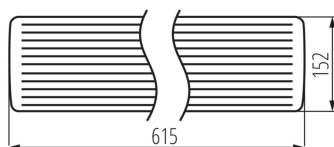

33892 MEBA LED 20W IP54 NW

Oprawa liniowa LED

5905339338921

Kanlux MEBA LED IP54 to seria opraw natynkowych, która uzupełnia popularną rodzinę opraw Kanlux MEBA. Do wyboru mamy modele o długości 600mm i 1200mm. Kanlux MEBA LED IP54 to wysoka skuteczność świetlna, trwałość 50.000h i 5 lat gwarancji. Dodatkowym atutem tych opraw jest szczelność na poziomie IP54, i dwa przepusty kablowe, które pozwalają na łączenie przelotowe. Szybkozłączka ułatwia instalację oprawy, a klosz oraz boki oprawy wykonane z poliwęglanu i baza z blachy stalowej to kolejne zalety tych opraw.

PARAMETRY PRODUKTU:

Kolor: biały

Miejsce montażu: do nadbudowania na suficie

Miejsce zastosowania: wewnątrz i na zewnątrz

Minimalna odległość od oświetlanego obiektu: 0,5m

Możliwość współpracy ze ściemniaczem: nie

Długość [mm]: 615

Szerokość [mm]: 152

Wysokość [mm]: 57

Zintegrowane źródło światła LED: tak

Napięcie znamionowe [V]: 220-240 AC

Częstotliwość znamionowa [Hz]: 50

Moc maksymalna [W]: 20

Klasa ochronności przed porażeniem elektrycznym: I

Materiał klosza: PC

Rodzaj diody: LED SMD

Strumień świetlny [lm]: 2600

Barwa światła: biała

Trwałość [h]: 50000

Ilość cykli wł/wył: ≥25000

Kąt świecenia [°]: 120

Zakres temperatury otoczenia, na którą może być narażony wyrób [°C]: -20+40