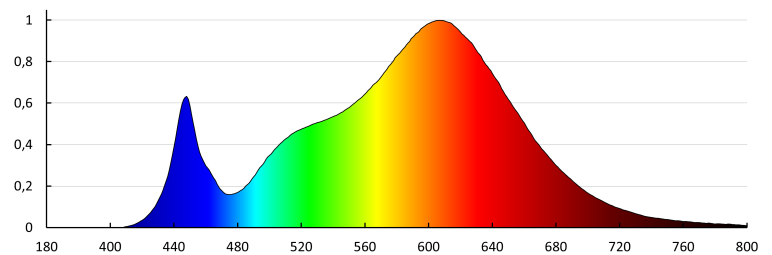

INFORMACJE DODATKOWE:

- 5 lat Gwarancji na warunkach oświadczenia gwarancyjnego, dostępnego na stronie internetowej