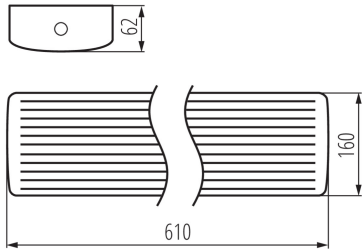

33890 MEBA LED 12-20W NW/WW

Oprawa liniowa LED