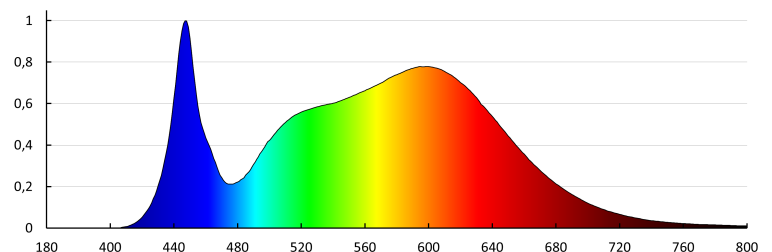

INFORMACJE DODATKOWE:

- 5 lat Gwarancji na warunkach oświadczenia gwarancyjnego, dostępnego na stronie internetowej