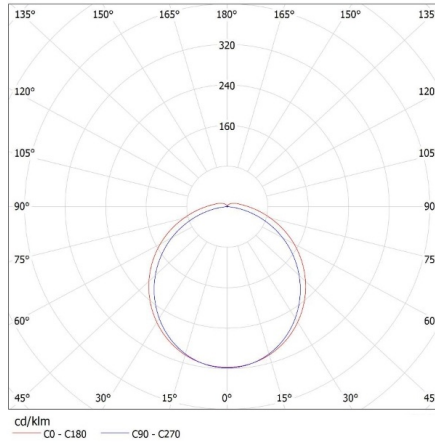

33890 MEBA LED 12-20W NW/WW

Oprawa liniowa LED

KANLUX S.A. (kat 33890) MEBA LED 12-20W NW/WW (12W) / LDC (Polar)

Luminaire: KANLUX S.A. (kat 33890) MEBA LED 12-20W NW/WW (12W)
Lamps: 1 x MEBA LED 12W WW