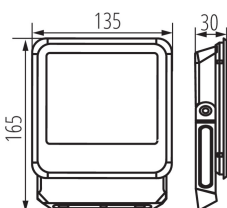

iQ-LED

Kanlux

ul. Objazdowa 1-3, 41-922 Radzionków, Poland

33881 IQ-LED FL-20W-NW

Naświetlacz Led

Moduł LED: I-FL-A71-04-A-V2.0

Strumień świetlny [lm]: 2300

Barwa światła: biała

Trwałość [h]: 50000

Ilość cykli wł/wył: ≥25000

Kąt świecenia [°]: 100

Zakres temperatury otoczenia, na którą może być narażony wyrób [°C]: -30÷50

Materiał obudowy: metal

Rodzaj przyłącza: wolne końce przewodów

Rodzaj przewodu: H05RN-F

Długość przewodu [m]: 0.3

Przekrój przewodu [mm²]: 1

Czas nagrzewania lampy [s]: ≤1

Czas zapłonu lampy [s]: ≤0,5

Oprawa ruchoma w zakresie wertykalnym [°]: 180

Stopień IP: 65

Informacje dodatkowe: Produkt wyposażony (CP)

Zawartość rtęci: nie

PARAMETRY ŹRÓDEŁ ŚWIATŁA LED I OLED:

Zużycie energii w trybie włączenia źródła światła (kWh/1000h): 20

Klasa efektywności energetycznej: E

Użyteczny strumień świetlny źródła światła Φuse [lm]: 2600

Użyteczny strumień świetlny źródła światła Φuse [lm]: w kuli (360°)

Skorelowana temperatura barwowa [K]: 4000

Jednolitość barwy w elipsach McAdama: ≤6

Moc w trybie włączenia Pon źródła światła [W]: 20

Wysokość źródła światła [mm]: 76

Szerokość źródła światła [mm]: 60

Głębokość źródła światła [mm]: 16

Wskaźnik oddawania barw: 80

Współrzędne chromatyczności (x): 0,38

Współrzędne chromatyczności (y): 0,38

Deklaracja równoważności mocy [W]: 157

Wartość wskaźnika oddawania barw R9: ≥=0

Współczynnik trwałości: 0,9

Współczynnik zachowania strumienia świetlnego: 0,96