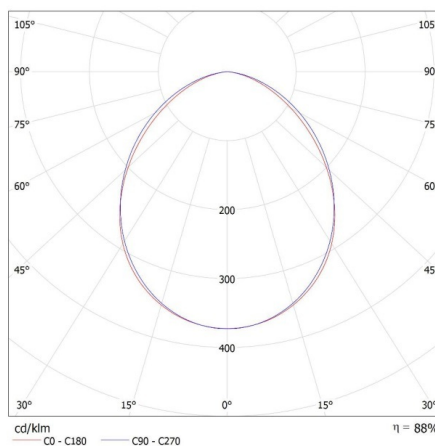

iQ LED

Kanlux

ul. Objazdowa 1-3, 41-922 Radzionków, Poland

33881 IQ-LED FL-20W-NW

Naświetlacz Led

KANLUX S.A. (kat 33881) IQ-LED FL-20W-NW / LDC (Polar)

AKCESORIA

33889

IQ-LED FL QC I 3x1MM2

Szybkozłączka hermetyczna zapewniająca łatwe, szybkie i pewne podłączenie kabla przyłączeniowego oraz naświetlacza, IQ-LED FL QC I 3x1MM2 (33889)