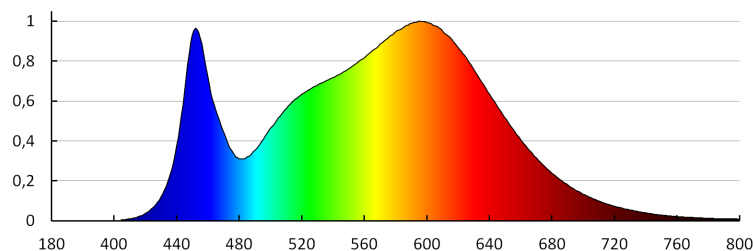

33881 IQ-LED FL-20W-NW

Naświetlacz Led

**PARAMETRY ZASILANYCH Z SIECI ŹRÓDEŁ ŚWIATŁA
LED I OLED:**

Współczynnik przesuwu fazowego ($\cos \phi$): 0,9

Źródło światła LED zastępuje fluorescencyjne źródło światła bez wbudowanego statecznika o określonej mocy: nie dotyczy

Wskaźnik migotania (Pst LM): 1,0

Wskaźnik efektu stroboskopowego (SVM): 0,4

DANE LOGISTYCZNE:

Jednostka miary: sztuka

Jak pakowane: 20

Ilość sztuk w opakowaniu pośrednim: 1

Ilość sztuk w opakowaniu zbiorczym: 20

Masa jednostkowa netto [g]: 324

Gramatura [g]: 388

Waga sztuki brutto [g]: 364

Długość opakowania jednostkowego [cm]: 14

Szerokość opakowania jednostkowego [cm]: 3.5

Wysokość opakowania jednostkowego [cm]: 17.5

Waga kartonu [kg]: 7.76

Szerokość kartonu [cm]: 32.5

Wysokość kartonu [cm]: 21

Długość kartonu [cm]: 38.5

Objętość kartonu [m³]: 0.026276

INFORMACJE DODATKOWE:

- 5 lat Gwarancji na warunkach oświadczenia gwarancyjnego, dostępnego na stronie internetowej

•