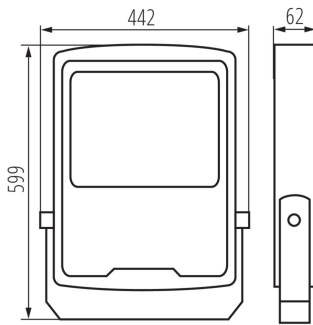

PARAMETRY PRODUKTU:

Kolor: biały

Miejsce montażu: dogruntowa

Miejsce zastosowania: wewnątrz i na zewnątrz

Minimalna odległość od oświetlanego obiektu: 0,2m

Źródło światła w komplecie: nie

Długość [mm]: 295

Szerokość [mm]: 295

Trzonek: E27

Zakres temperatury otoczenia, na którą może być narażony wyrób [°C]: -20÷35

Materiał obudowy: ABS

Rodzaj przyłącza: przewód zakończony wtyczką

Rodzaj przewodu: H05RN-F

Długość przewodu [m]: 3

Przekrój przewodu [mm²]: 1

Stopień IP: 65

DANE LOGISTYCZNE:

Jak pakowane: 1

Ilość sztuk w opakowaniu pośrednim: 1

Ilość sztuk w opakowaniu zbiorczym: 1

Masa jednostkowa netto [g]: 1855

Gramatura [g]: 2320

Długość opakowania jednostkowego [cm]: 30

Szerokość opakowania jednostkowego [cm]: 30

33480 UBOS 30

Oprawa ogrodowa z wymiennym źródłem światła

Wysokość opakowania jednostkowego [cm]: 34.5

Waga kartonu [kg]: 2.32

Szerokość kartonu [cm]: 30

Wysokość kartonu [cm]: 34.5