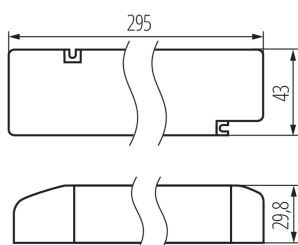

33421 LC 100W 24V SC SNC

Zasilacz CV

9006210634234

PARAMETRY PRODUKTU:

Napięcie znamionowe [V]: 220-240 AC

Częstotliwość znamionowa [Hz]: 50

Moc maksymalna [W]: 100

Zakres przekrojów stosowanych przewodów [mm²]:
0,5-1,5

Rodzaj zasilacza: stałonapięciowy

Zabezpieczenie przeciążeniowe: tak

Zabezpieczenie termiczne: 65°C

Zabezpieczenie zwarciove: tak

Napięcie wejściowe - PRI [V]: 220-240

Napięcie wyjściowe - SEC [V]: 24 DC

Prąd wyjściowy - SEC [mA]: max 4166

DANE LOGISTYCZNE:

Jak pakowane: 1

Ilość sztuk w opakowaniu pośrednim: 1

Ilość sztuk w opakowaniu zbiorczym: 1

Masa jednostkowa netto [g]: 226

Gramatura [g]: 226

Długość opakowania jednostkowego [cm]: 29.5

Szerokość opakowania jednostkowego [cm]: 4.5

Wysokość opakowania jednostkowego [cm]: 3

Waga kartonu [kg]: 0.226

Szerokość kartonu [cm]: 4.5

Wysokość kartonu [cm]: 3

Długość kartonu [cm]: 29.5

Objętość kartonu [m³]: 0.000398

INFORMACJE DODATKOWE:

- Zasilacz nie jest przystosowany do pracy bez obciążenia.