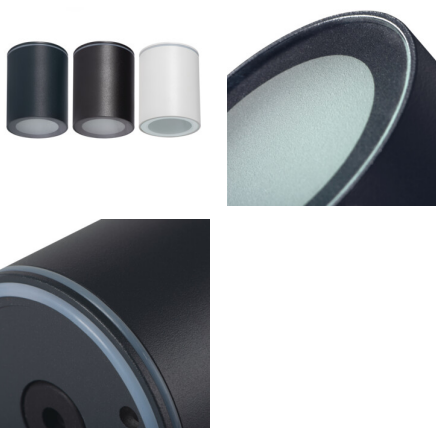

33362 AQILO IP65 DSO-GR

Oprawa sufitowa punktowa

5905339333629

IP
65

KANLUX AQILO to pierwsza oprawa natynkowa Kanlux o tak **wysokim stopniu szczelności - IP65**. Charakteryzuje się prostą stylistyką i dostępnością w trzech kolorach: białym, czarnym i grafitowym. Wysoka szczelność przeznaczona jest do pomieszczeń, w których lampy narażone są na podwyższoną wilgotność oraz ryzyko zalania wodą, m.in. łazienka i kuchnia oraz do stosowania w strefach zewnętrznych domu jak tarasy, balkony, czy zadaszone wejścia. Do lamp sam dobierzesz odpowiadające Ci źródła światła. Dodatkową zaletą lamp AQILO E14 i AQILO E27 jest odbłyśnik.

PARAMETRY PRODUKTU:

Kolor: grafitowy

Miejsce montażu: do nadbudowania na suficie

Miejsce zastosowania: wewnątrz i na zewnątrz

Minimalna odległość od oświetlanego obiektu: 0,5m

Źródło światła w komplecie: nie

Wysokość [mm]: 90

Średnica [mm]: 70

Napięcie znamionowe [V]: 220-240 AC

Częstotliwość znamionowa [Hz]: 50

Moc maksymalna [W]: max 7

Klasa ochronności przed porażeniem elektrycznym: I

Materiał klosza: tworzywo sztuczne

Źródło światła: PAR16 LED

Trzonek: GU10

Zakres temperatury otoczenia, na którą może być narażony wyrób [°C]: -20÷35

Materiał obudowy: stop aluminium

Rodzaj przyłącza: kostka śrubowa

Stopień IP: 65

Informacje dodatkowe: nie podlega pod rozporządzenie 2019/2020 - produkt na wymienne źródło światła