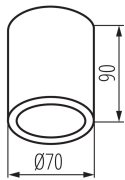

33362 AQILO IP65 DSO-GR

Oprawa sufitowa punktowa