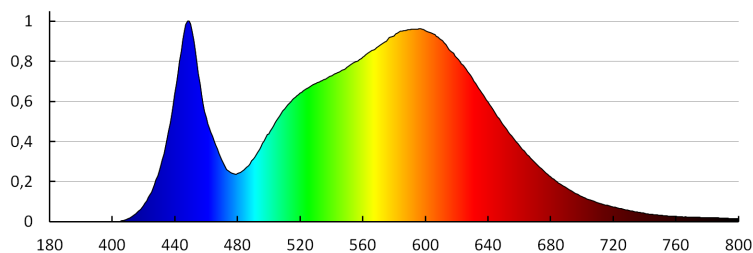

33345 BENO 24W NW-O-SE GR

Plafoniera LED

DANE LOGISTYCZNE:

Jak pakowane: 10

Ilość sztuk w opakowaniu pośrednim: 1

Ilość sztuk w opakowaniu zbiorczym: 10

Masa jednostkowa netto [g]: 568

Gramatura [g]: 770

Długość opakowania jednostkowego [cm]: 26.5

Szerokość opakowania jednostkowego [cm]: 6

Wysokość opakowania jednostkowego [cm]: 26.5

Waga kartonu [kg]: 7.7

Szerokość kartonu [cm]: 33

Wysokość kartonu [cm]: 29

Długość kartonu [cm]: 55

Objętość kartonu [m³]: 0.052635

KANLUX S.A. (kat 33345) BENO 24W NW-O-SE GR / LDC (Polar)