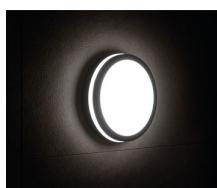

33345 BENO 24W NW-O-SE GR

Plafoniera LED

5905339333452

Oprawy Kanlux BENO to unikatowa konstrukcja i wyjątkowy efekt świetlny. Zostały stworzone przez projektantów Kanlux, dlatego ich wzory zostały przez nas zastrzeżone w urzędzie patentowym. Kanlux BENO LED to wysoka odporność na warunki atmosferyczne - dlatego możemy stosować je wewnątrz domu jak i na zewnątrz. To również szybki i łatwy montaż na suficie lub ścianie oraz czujnik ruchu (w wersjach -SE) z możliwością regulacji. Kanlux BENO LED jest oprawą multifunkcyjną, którą ze względu na jej aspekty techniczne, możemy zastosować praktycznie w każdym miejscu. Ponadto jej design jest unikatowy i stanie się ona ozdobą każdego miejsca, w którym ją umieścimy.

Źródło światła z możliwością zmiany barwy światła: nie

Źródło światła o wysokiej luminancji: nie

Ośłona przeciwośnieniowa: nie

Funkcja ściemniania: nie

PARAMETRY PRODUKTU:

Kolor: grafitowy

Miejsce montażu: do nadbudowania na ścianie, do nadbudowania na suficie

Rodzaj diody: LED SMD

Moduł LED: C260C-LED

33345 BENO 24W NW-O-SE GR

Plafoniera LED

Strumień świetlny oprawy [lm]: 1920

Barwa światła: biała

Trwałość [h]: 20000

Współczynnik zachowania strumienia świetlnego na zakończenie nominalnego okresu trwałości: L70B50