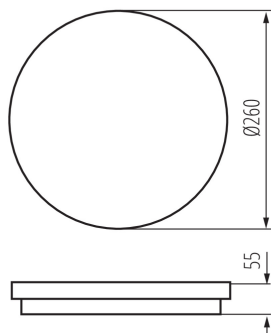

33345 BENO 24W NW-O-SE GR

Plafoniera LED

Strumień świetlny oprawy [lm]: 1920

Barwa światła: biała

Trwałość [h]: 20000

Współczynnik zachowania strumienia świetlnego na zakończenie nominalnego okresu trwałości: L70B50

Ilość cykli wł/wył: ≥ 20000

Kąt świecenia [°]: 110

Zakres temperatury otoczenia, na którą może być narażony wyrób [°C]: $-15 \div 35$

Materiał obudowy: tworzywo sztuczne

Rodzaj czujnika: mikrofalowy

Rodzaj przyłącza: kostka samozaciskowa

Zakres przekrojów stosowanych przewodów [mm²]: $0,5 \div 1,5$

Czas działania czujnika [sekunda-minuta]: 5-5

Czas nagrzewania lampy [s]: ≤ 1

Czas zapłonu lampy [s]: $\leq 0,5$

Częstotliwość pracy czujnika [MHz]: 5800

Nastawa poziomu natężenia oświetlenia, przy którym czujnik wykrywa ruch [lx]: 2/10/50/off

Stopień IP: 54

Zasięg czujnika [m]: max 4.5

Informacje dodatkowe: Brak możliwości wymiany źródła światła LED

Informacje dodatkowe: Brak możliwości wymiany sprzętu sterującego

PARAMETRY ŹRÓDEŁ ŚWIATŁA LED I OLED:

Zużycie energii w trybie włączenia źródła światła (kWh/1000h): 22

Klasa efektywności energetycznej: E

Użyteczny strumień świetlny źródła światła Φ_{use} [lm]: 2900

Użyteczny strumień świetlny źródła światła Φ_{use} [lm]: w kuli (360°)

Skorelowana temperatura barwowa [K]: 4000

Jednolitość barwy w elipsach McAdama: ≤ 6

Moc w trybie włączenia P_{on} źródła światła [W]: 22

Wysokość źródła światła [mm]: 236

Szerokość źródła światła [mm]: 236

Głębokość źródła światła [mm]: 1

Wskaźnik oddawania barw: 80

Współrzędne chromatyczności (x): 0.38

Współrzędne chromatyczności (y): 0.38

Wartość wskaźnika oddawania barw R9: 12

Współczynnik trwałości: 0,9

Współczynnik zachowania strumienia świetlnego: 0,95