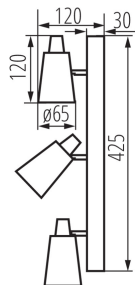

Długość [mm]: 425

Wysokość [mm]: 120

Napięcie znamionowe [V]: 220-240 AC

Częstotliwość znamionowa [Hz]: 50

Moc maksymalna [W]: 3 x max 10

Klasa ochronności przed porażeniem elektrycznym: I

Źródło światła: PAR16

Oprawa ruchoma w zakresie wertykalnym [°]: 90

Stopień IP: 20

DANE LOGISTYCZNE:

Jak pakowane: 6

Ilość sztuk w opakowaniu pośrednim: 1

Ilość sztuk w opakowaniu zbiorczym: 6

Masa jednostkowa netto [g]: 736

Gramatura [g]: 916.67

Długość opakowania jednostkowego [cm]: 12

Szerokość opakowania jednostkowego [cm]: 7.5

Wysokość opakowania jednostkowego [cm]: 43.5

Waga kartonu [kg]: 5.50002

Szerokość kartonu [cm]: 25.5

33095 SEMPRA EL-3I B-SR

Oprawa ścienna-sufitowa

Wysokość kartonu [cm]: 26

Długość kartonu [cm]: 45

Objętość kartonu [m³]: 0.029835