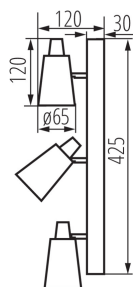

33094 SEMPRA EL-3I W-SR

Oprawa ścienna-sufitowa

5905339330949

Kanlux SEMPRA to seria eleganckich spotów w kolorze biało-srebrnym i czarno-srebrnym. Dzięki oryginalnej listwie, na której zamontowane są klosze, wszystkie modele sprawdzą się zarówno w zastosowaniu sufitowym, jak i ściennym - to daje nam nowe możliwości aranżacji oświetlenia pomieszczeń. Bardzo ciekawym rozwiązaniem jest możliwość pionowego montażu na ścianie nawet oprawy z 4 źródłami światła.

PARAMETRY PRODUKTU:

Kolor: biały

Miejsce montażu: do nadbudowania na ścianie, do nadbudowania na suficie

Miejsce zastosowania: wewnątrz

Minimalna odległość od oświetlanego obiektu: 0,5m

Źródło światła w komplecie: nie

Długość [mm]: 425

Wysokość [mm]: 120

Napięcie znamionowe [V]: 220-240 AC

Częstotliwość znamionowa [Hz]: 50

Moc maksymalna [W]: 3 x max 10

Klasa ochronności przed porażeniem elektrycznym: I

Źródło światła: PAR16

Trzonek: GU10

Zakres temperatury otoczenia, na którą może być narażony wyrób [°C]: 5÷25

Materiał obudowy: stal

Rodzaj przyłącza: kostka śrubowa

Zakres przekrojów stosowanych przewodów [mm²]: 0,75÷1,5

Oprawa ruchoma w zakresie horyzontalnym [°]: 310

Oprawa ruchoma w zakresie wertykalnym [°]: 90

Stopień IP: 20

DANE LOGISTYCZNE:

Jak pakowane: 6

Ilość sztuk w opakowaniu pośrednim: 1

Ilość sztuk w opakowaniu zbiorczym: 6

Masa jednostkowa netto [g]: 736

Gramatura [g]: 916.67

Długość opakowania jednostkowego [cm]: 12

Szerokość opakowania jednostkowego [cm]: 7.5

Wysokość opakowania jednostkowego [cm]: 43.5

Waga kartonu [kg]: 5.50002

Szerokość kartonu [cm]: 25.5