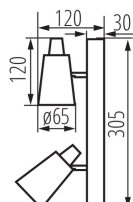

33093 SEMPRA EL-2I B-SR

Oprawa ścienna-sufitowa

5905339330932

Kanlux SEMPRA to seria eleganckich spotów w kolorze biało-srebrnym i czarno-srebrnym. Dzięki oryginalnej listwie, na której zamontowane są klosze, wszystkie modele sprawdzą się zarówno w zastosowaniu sufitowym, jak i ściennym - to daje nam nowe możliwości aranżacji oświetlenia pomieszczeń. Bardzo ciekawym rozwiązaniem jest możliwość pionowego montażu na ścianie nawet oprawy z 4 źródłami światła.

PARAMETRY PRODUKTU:

Kolor: czarny

Miejsce montażu: do nadbudowania na ścianie, do nadbudowania na suficie

Miejsce zastosowania: wewnątrz

Minimalna odległość od oświetlanego obiektu: 0,5m

Źródło światła w komplecie: nie

Długość [mm]: 305

Wysokość [mm]: 120

Napięcie znamionowe [V]: 220-240 AC

Częstotliwość znamionowa [Hz]: 50

Moc maksymalna [W]: 2 x max 10

Klasa ochronności przed porażeniem elektrycznym: I

Źródło światła: PAR16

Trzonek: GU10

Zakres temperatury otoczenia, na którą może być narażony wyrób [°C]: 5÷25

Materiał obudowy: stal

Rodzaj przyłącza: kostka śrubowa

Zakres przekrojów stosowanych przewodów [mm²]: 0,75÷1,5

Oprawa ruchoma w zakresie horyzontalnym [°]: 310

Oprawa ruchoma w zakresie wertykalnym [°]: 90

Stopień IP: 20

DANE LOGISTYCZNE:

Jak pakowane: 6

Ilość sztuk w opakowaniu pośrednim: 1

Ilość sztuk w opakowaniu zbiorczym: 6

Masa jednostkowa netto [g]: 534

Gramatura [g]: 681.67

Długość opakowania jednostkowego [cm]: 12

Szerokość opakowania jednostkowego [cm]: 7.5

Wysokość opakowania jednostkowego [cm]: 31.5

Waga kartonu [kg]: 4.09002

Szerokość kartonu [cm]: 25