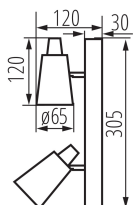

33092 SEMPRA EL-2I W-SR

Oprawa ścienna-sufitowa

5905339330925

Kanlux SEMPRA to seria eleganckich spotów w kolorze biało-srebrnym i czarno-srebrnym. Dzięki oryginalnej listwie, na której zamontowane są klosze, wszystkie modele sprawdzą się zarówno w zastosowaniu sufitowym, jak i ściennym - to daje nam nowe możliwości aranżacji oświetlenia pomieszczeń. Bardzo ciekawym rozwiązaniem jest możliwość pionowego montażu na ścianie nawet oprawy z 4 źródłami światła.

PARAMETRY PRODUKTU:

Kolor: biały

Miejsce montażu: do nadbudowania na ścianie, do nadbudowania na suficie

Miejsce zastosowania: wewnątrz

Minimalna odległość od oświetlanego obiektu : 0,5m

Źródło światła w komplecie: nie

Długość [mm]: 305

Wysokość [mm]: 120

Napięcie znamionowe [V]: 220-240 AC

Częstotliwość znamionowa [Hz]: 50

Moc maksymalna [W]: 2 x max 10

Klasa ochronności przed porażeniem elektrycznym : I

Materiał klosza: stal

Źródło światła: PAR16

Trzonek: GU10

Zakres temperatury otoczenia, na którą może być narażony wyrób [°C]: 5÷25

Materiał obudowy: stal

Rodzaj przyłącza: kostka śrubowa

Zakres przekrojów stosowanych przewodów [mm²]: 0,75÷1,5

Oprawa ruchoma w zakresie horyzontalnym [°]: 310

Oprawa ruchoma w zakresie wertykalnym [°]: 90

Stopień IP: 20

DANE LOGISTYCZNE:

Jednostka miary: sztuka

Jak pakowane: 6

Ilość sztuk w opakowaniu pośrednim : 1

Ilość sztuk w opakowaniu zbiorczym : 6

Masa jednostkowa netto [g]: 534

Gramatura [g]: 681.67

Waga sztuki brutto [g]: 574

Długość opakowania jednostkowego [cm]: 12

Szerokość opakowania jednostkowego [cm]: 7.5