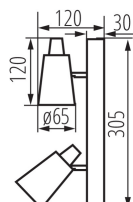

33092 SEMPRA EL-2I W-SR

Oprawa ścienna-sufitowa

5905339330925

Kanlux SEMPRA to seria eleganckich spotów w kolorze biało-srebrnym i czarno-srebrnym. Dzięki oryginalnej listwie, na której zamontowane są klosze, wszystkie modele sprawdzą się zarówno w zastosowaniu sufitowym, jak i ściennym - to daje nam nowe możliwości aranżacji oświetlenia pomieszczeń. Bardzo ciekawym rozwiązaniem jest możliwość pionowego montażu na ścianie nawet oprawy z 4 źródłami światła.

PARAMETRY PRODUKTU:

Kolor: biały

Miejsce montażu: do nadbudowania na ścianie, do nadbudowania na suficie

Miejsce zastosowania: wewnątrz

Minimalna odległość od oświetlanego obiektu: 0,5m

Źródło światła w komplecie: nie

Długość [mm]: 305

Wysokość [mm]: 120

Napięcie znamionowe [V]: 220-240 AC

Częstotliwość znamionowa [Hz]: 50

Moc maksymalna [W]: 2 x max 10

Klasa ochronności przed porażeniem elektrycznym: I

Źródło światła: PAR16

Trzonek: GU10

Zakres temperatury otoczenia, na którą może być narażony wyrób [°C]: 5÷25

Materiał obudowy: stal

Rodzaj przyłącza: kostka śrubowa

Zakres przekrojów stosowanych przewodów [mm²]: 0,75÷1,5

Oprawa ruchoma w zakresie horyzontalnym [°]: 310

Oprawa ruchoma w zakresie wertykalnym [°]: 90

Stopień IP: 20

DANE LOGISTYCZNE:

Jak pakowane: 6

Ilość sztuk w opakowaniu pośrednim: 1

Ilość sztuk w opakowaniu zbiorczym: 6

Masa jednostkowa netto [g]: 534

Gramatura [g]: 681.67

Długość opakowania jednostkowego [cm]: 12

Szerokość opakowania jednostkowego [cm]: 7.5

Wysokość opakowania jednostkowego [cm]: 31.5

Waga kartonu [kg]: 4.09002

Szerokość kartonu [cm]: 25