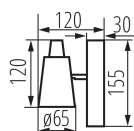

33090 SEMPRA EL-1I W-SR

Oprawa ścienna-sufitowa

5905339330901

Kanlux SEMPRA to seria eleganckich spotów w kolorze biało-srebrnym i czarno-srebrnym. Dzięki oryginalnej listwie, na której zamontowane są klosze, wszystkie modele sprawdzą się zarówno w zastosowaniu sufitowym, jak i ściennym - to daje nam nowe możliwości aranżacji oświetlenia pomieszczeń. Bardzo ciekawym rozwiązaniem jest możliwość pionowego montażu na ścianie nawet oprawy z 4 źródłami światła.

PARAMETRY PRODUKTU:

Kolor: biały

Miejsce montażu: do nadbudowania na ścianie, do nadbudowania na suficie

Miejsce zastosowania: wewnątrz

Minimalna odległość od oświetlanego obiektu: 0,5m

Źródło światła w komplecie: nie

Długość [mm]: 155

Wysokość [mm]: 120

Napięcie znamionowe [V]: 220-240 AC

Częstotliwość znamionowa [Hz]: 50

Moc maksymalna [W]: max 10

Klasa ochronności przed porażeniem elektrycznym: I

Materiał klosza: stal

Materiał obudowy: stal

Źródło światła: PAR16

Trzonek (Źródło światła): GU10

Zakres temperatury otoczenia, na którą może być narażony wyrób [°C]: 5÷25

Rodzaj przyłącza: kostka śrubowa

Zakres przekrojów stosowanych przewodów [mm²]: 0,75÷1,5

Oprawa ruchoma w zakresie horyzontalnym [°]: 310

Oprawa ruchoma w zakresie wertykalnym [°]: 90

Regulacja kątowa oprawy oświetleniowej [°]: w dwóch osiach

Stopień IP: 20

Kształt: inny

DANE LOGISTYCZNE:

Jednostka miary: sztuka

Jak pakowane: 24

Ilość sztuk w opakowaniu pośrednim: 1