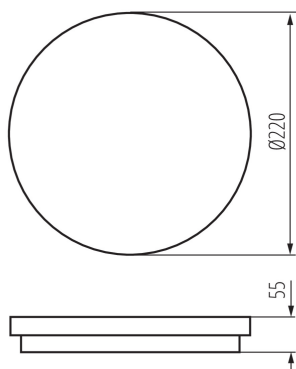

32941 BENO 18W NW-O-GR

Plafoniera LED

Współczynnik zachowania strumienia świetlnego na zakończenie nominalnego okresu trwałości: L70B50

Ilość cykli wł/wył: ≥ 20000

Kąt świecenia [°]: 110

Zakres temperatury otoczenia, na którą może być narażony wyrób [°C]: -15÷35

Materiał obudowy: tworzywo sztuczne

Rodzaj przyłącza: kostka samozaciskowa

Zakres przekrojów stosowanych przewodów [mm²]: 0,5÷1,5

Czas nagrzewania lampy [s]: ≤ 1

Czas zapłonu lampy [s]: $\leq 0,5$

Stopień IP: 54

Informacje dodatkowe: Brak możliwości wymiany źródła światła LED

Informacje dodatkowe: Brak możliwości wymiany sprzętu sterującego

PARAMETRY ŹRÓDEŁ ŚWIATŁA LED I OLED:

Zużycie energii w trybie włączenia źródła światła (kWh/1000h): 17

Klasa efektywności energetycznej: E

Użyteczny strumień świetlny źródła światła Φ_{use} [lm]: 2400

Użyteczny strumień świetlny źródła światła Φ_{use} [lm]: w kuli (360°)

Skorelowana temperatura barwowa [K]: 4000

Jednolitość barwy w elipsach McAdama: ≤ 6

Moc w trybie włączenia P_{on} źródła światła [W]: 17

Wysokość źródła światła [mm]: 204

Szerokość źródła światła [mm]: 204

Głębokość źródła światła [mm]: 1

Wskaźnik oddawania barw: 80

Współrzędne chromatyczności (x): 0.38

Współrzędne chromatyczności (y): 0.38

Wartość wskaźnika oddawania barw R9: 13

Współczynnik trwałości: 0,9

Współczynnik zachowania strumienia świetlnego: 0,95

DANE LOGISTYCZNE:

Jak pakowane: 10

Ilość sztuk w opakowaniu pośrednim: 1

Ilość sztuk w opakowaniu zbiorczym: 10

Masa jednostkowa netto [g]: 420

Gramatura [g]: 577

Długość opakowania jednostkowego [cm]: 22.5

Szerokość opakowania jednostkowego [cm]: 6

Wysokość opakowania jednostkowego [cm]: 23

Waga kartonu [kg]: 5.77