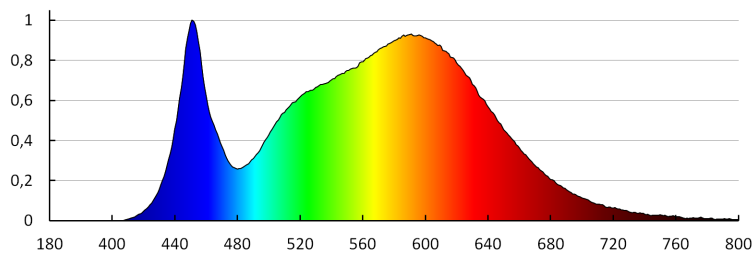

32941 BENO 18W NW-O-GR

Plafoniera LED

Szerokość kartonu [cm]: 32.5
Wysokość kartonu [cm]: 25
Długość kartonu [cm]: 47
Objętość kartonu [m³]: 0.038188

KANLUX S.A. (kat 32941) BENO 18W NW-O-GR / LDC (Polar)