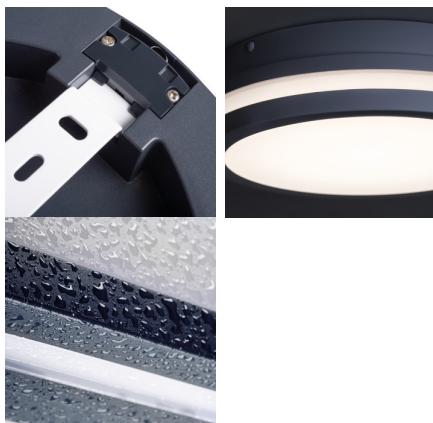

## 32941 BENO 18W NW-O-GR

Plafoniera LED

5905339329417

Oprawy Kanlux BENO to unikatowa konstrukcja i wyjątkowy efekt świetlny. Zostały stworzone przez projektantów Kanlux, dlatego ich wzory zostały przez nas zastrzeżone w urzędzie patentowym. Kanlux BENO LED to wysoka odporność na warunki atmosferyczne - dlatego możemy stosować je wewnątrz domu jak i na zewnątrz. To również szybki i łatwy montaż na suficie lub ścianie oraz czujnik ruchu (w wersjach -SE) z możliwością regulacji. Kanlux BENO LED jest oprawą multifunkcyjną, którą ze względu na jej aspekty techniczne, możemy zastosować praktycznie w każdym miejscu. Ponadto jej design jest unikatowy i stanie się ona ozdobą każdego miejsca, w którym ją umieścimy.

**Moc maksymalna [W]:** 18

**Klasa ochronności przed porażeniem elektrycznym:** II

**Materiał klosza:** tworzywo sztuczne

**Rodzaj diody:** LED SMD

**Moduł LED:** C220C-LED

**Strumień świetlny oprawy [lm]:** 1550