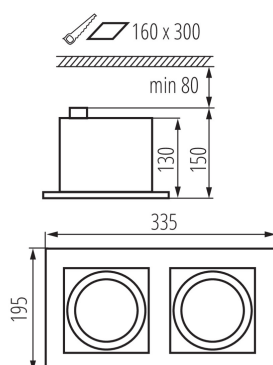

PARAMETRY PRODUKTU:

Kolor: biały

Miejsce montażu: do wbudowania w sufit

Miejsce zastosowania: wewnątrz

Minimalna odległość od oświetlanego obiektu: 0,5m

Źródło światła w komplecie: nie

Długość [mm]: 335

Szerokość [mm]: 195

Regulacja kątowa oprawy oświetleniowej: w dwóch osiach

Regulacja kątowa oprawy oświetleniowej [°]: 65/35

Stopień IP: 20

DANE LOGISTYCZNE:

Jak pakowane: 6

Ilość sztuk w opakowaniu pośrednim: 1

Ilość sztuk w opakowaniu zbiorczym: 6

Masa jednostkowa netto [g]: 1350

Gramatura [g]: 1783.33

Długość opakowania jednostkowego [cm]: 35.5

Szerokość opakowania jednostkowego [cm]: 20.5

Wysokość opakowania jednostkowego [cm]: 16.5

Waga kartonu [kg]: 10.69998

Szerokość kartonu [cm]: 36

Wysokość kartonu [cm]: 53

Długość kartonu [cm]: 42

32933 MATEO ES DLP-250-W

Oprawa typu downlight

Objętość kartonu [m³]: 0.080136